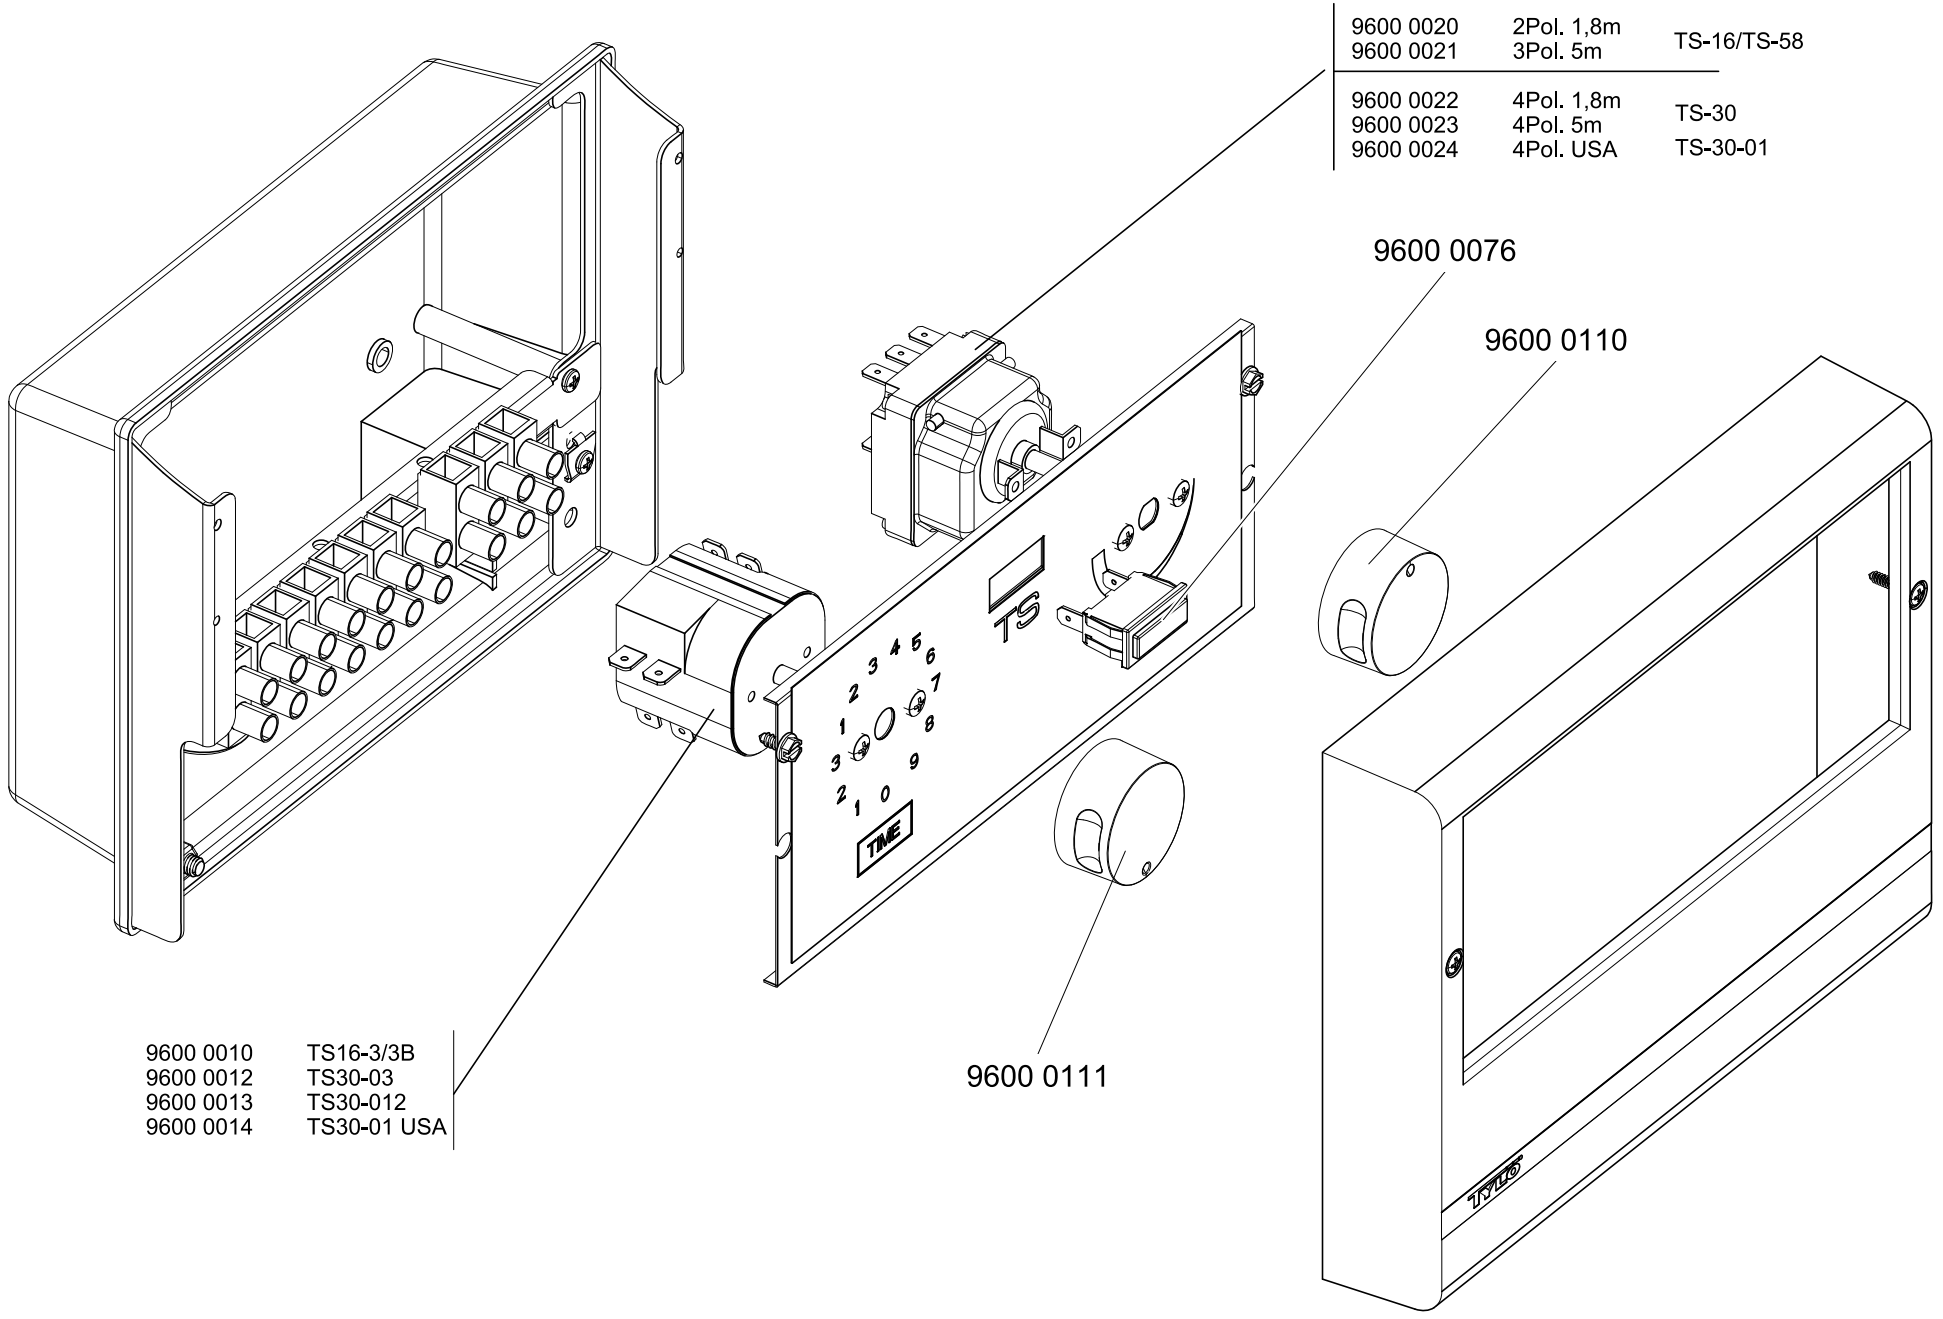

# TYLÖ TS16/TS30

Available spareparts

2008-03-28

9600 0020	2Pol. 1,8m	TS-16/TS-58
9600 0021	3Pol. 5m	
9600 0022	4Pol. 1,8m	TS-30
9600 0023	4Pol. 5m	
9600 0024	4Pol. USA	TS-30-01

9600 0010	TS16-3/3B
9600 0012	TS30-03
9600 0013	TS30-012
9600 0014	TS30-01 USA