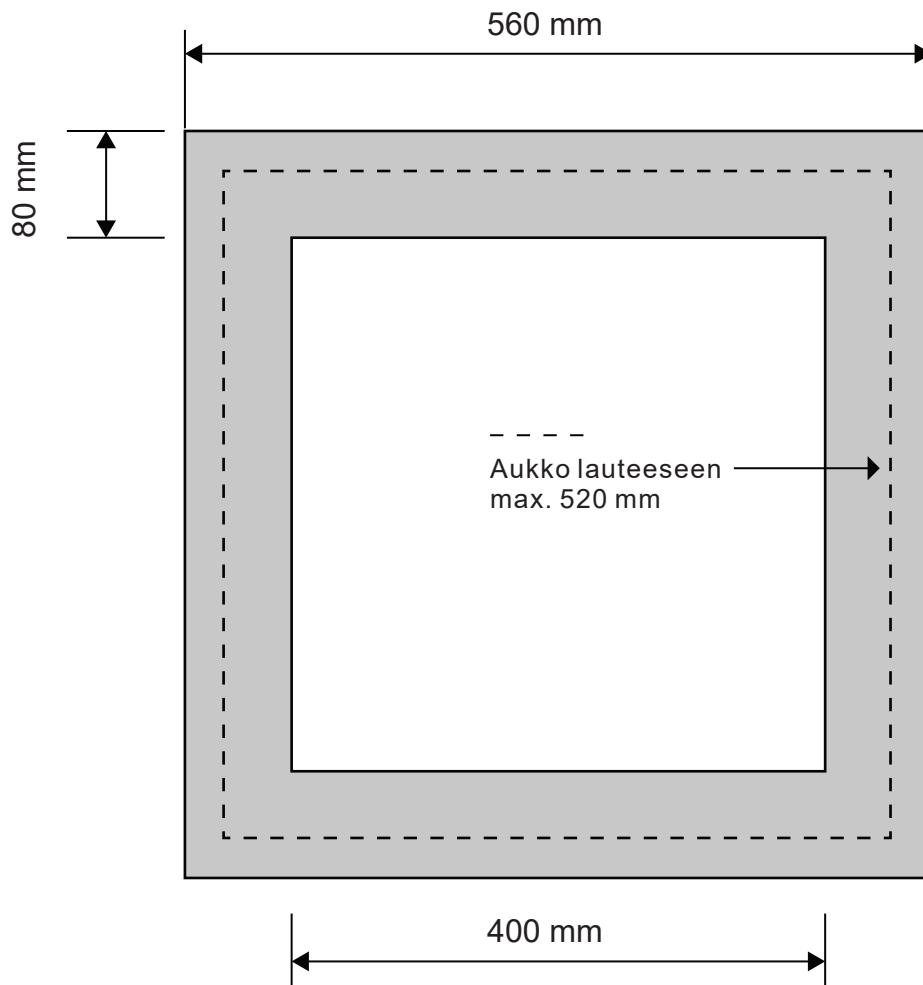

# RST-INTEGROINTIKAULUS

Monolith 6,9 ja 9 kW-sähkökiukaat Kiukaan mitta 300x300 mm.

Integrointikauluksen etäisyys seinästä: