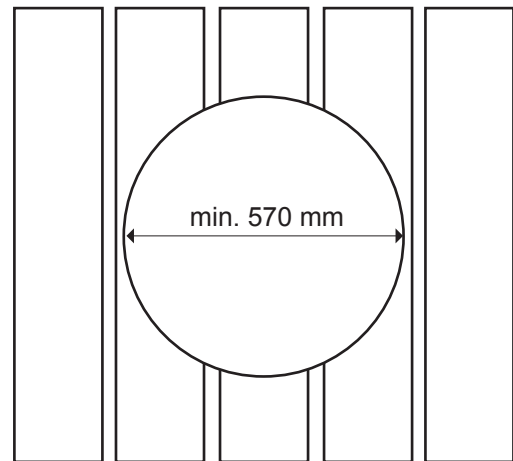

RST-integrointikaulus 680

Soveltuu Pilari-IKI -sähkökiukaille: 15 ja 18 kW.

Lauteeseen tehtävän reiän minimihalkaisija on 570 mm

Asenna integrointikaulus lauteeseen keskitetysti