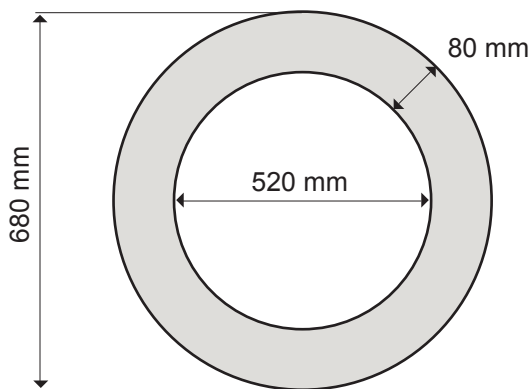

RST-integrointikaulus 680

Soveltuu Pilari-IKI -sähkökiukaille: 15 ja 18 kW.

Lauteeseen tehtävän reiän minimihalkaisija on 570 mm

Asenna integrointikaulus lauteeseen keskitetysti