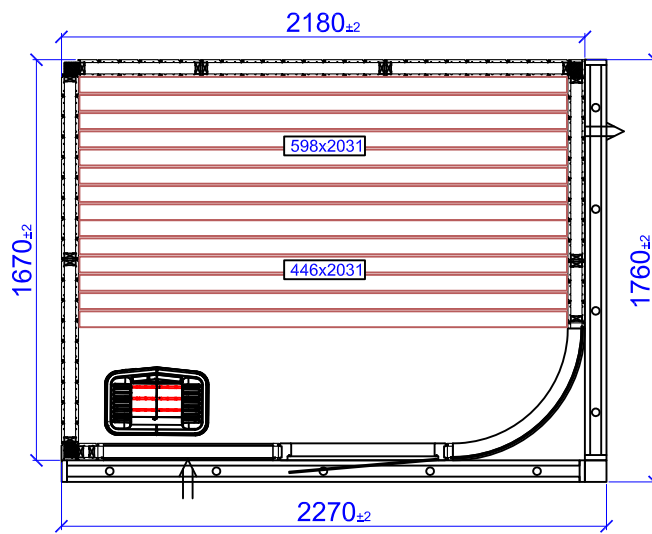

Layouter Harmony RC

1925x1670

2180x1670

1925x1925

2180x1925

2435x1925

2690x1925