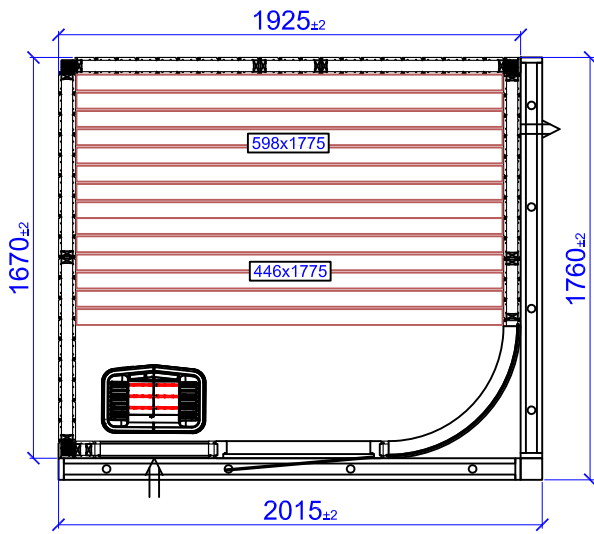

Layouter Harmony RC

1925x1670

2180x1670

1925x1925

2180x1925

2435x1925

2690x1925