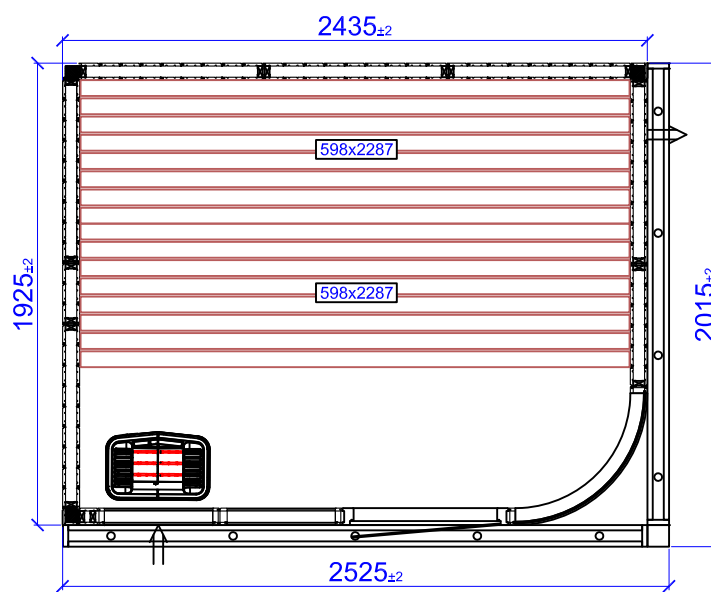

Layouter Harmony RC

1925x1670

2180x1670

1925x1925

2180x1925

2435x1925

2690x1925