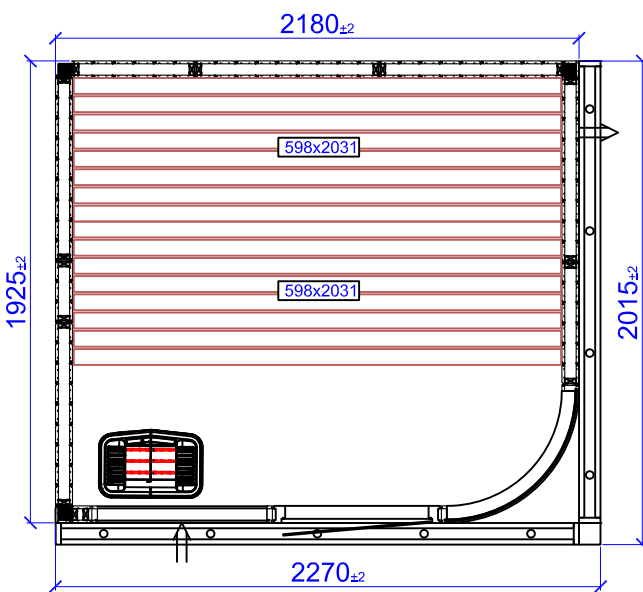

Layouter Harmony RC

1925x1670

2180x1670

1925x1925

2180x1925

2435x1925

2690x1925