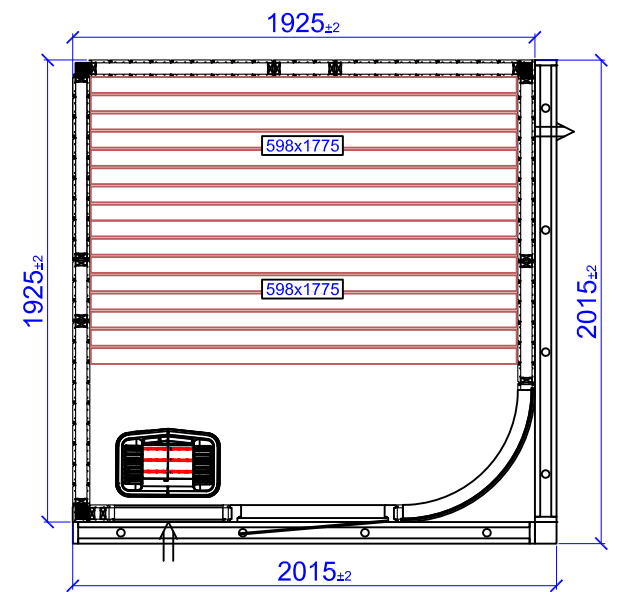

Layouter Harmony RC

1925x1670

2180x1670

1925x1925

2180x1925

2435x1925

2690x1925