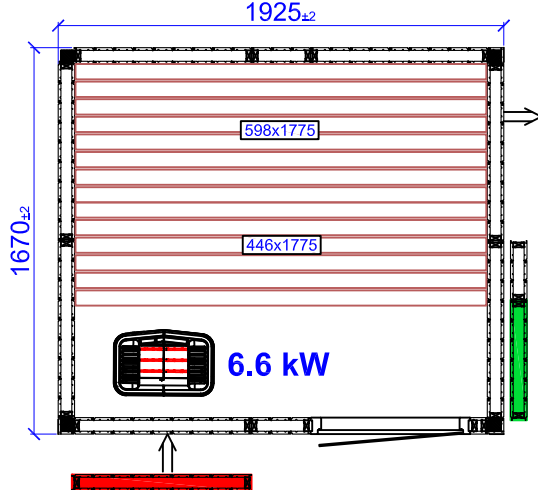

# Layouter Harmony Square

Заменяемые секции

 Секция с вентиляцией

 Секция без вентиляции

**1160x1160**

**1670x1160**

**1415x1415**

**1670x1670**

**1925x1670**

**2180x1670**

**1925x1925**

**2180x1925**

**2435x1925**

**2690x1925**

**2180x2180**

**2435x2180**

**2435x2435**