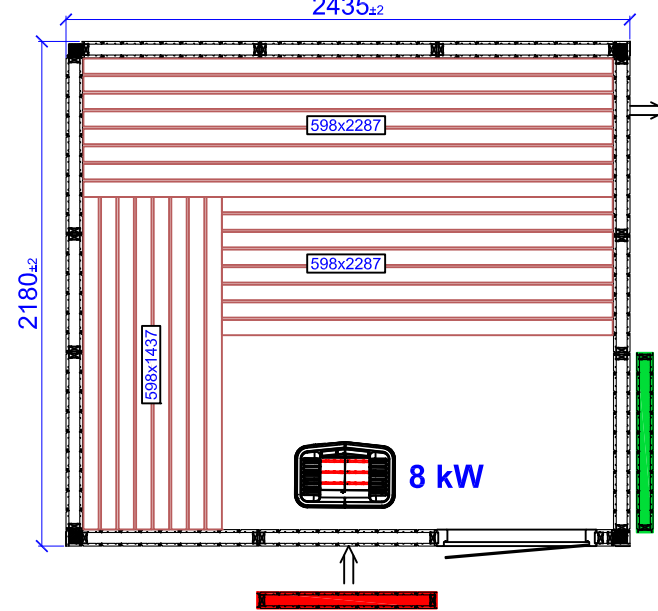

# Layouter Harmony Square

Заменяемые секции

 Секция с вентиляцией

 Секция без вентиляции

**1160x1160**

**1670x1160**

**1415x1415**

**1670x1670**

**1925x1670**

**2180x1670**

**1925x1925**

**2180x1925**

**2435x1925**

**2690x1925**

**2180x2180**

**2435x2180**

**2435x2435**