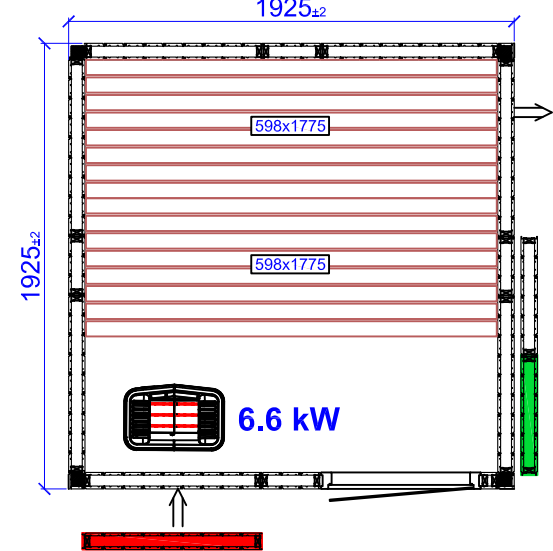

# Layouter Harmony Square

Заменяемые секции

 Секция с вентиляцией

 Секция без вентиляции

**1160x1160**

**1670x1160**

**1415x1415**

**1670x1670**

**1925x1670**

**2180x1670**

**1925x1925**

**2180x1925**

**2435x1925**

**2690x1925**

**2180x2180**

**2435x2180**

**2435x2435**