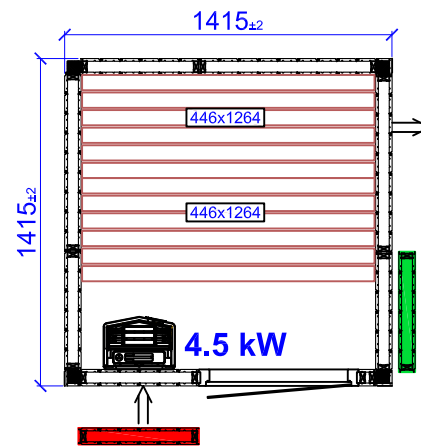

# Layouter Harmony Square

Заменяемые секции

 Секция с вентиляцией

 Секция без вентиляции

**1160x1160**

**1670x1160**

**1415x1415**

**1670x1670**

**1925x1670**

**2180x1670**

**1925x1925**

**2180x1925**

**2435x1925**

**2690x1925**

**2180x2180**

**2435x2180**

**2435x2435**