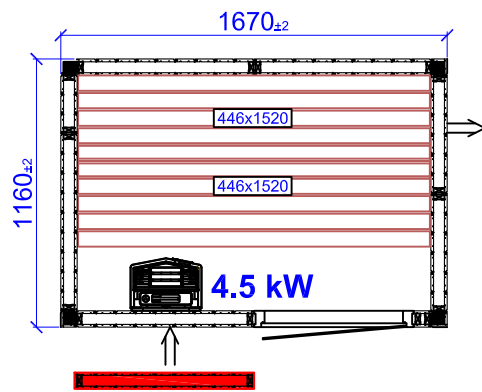

# Layouter Harmony Square

Заменяемые секции

 Секция с вентиляцией

 Секция без вентиляции

**1160x1160**

**1670x1160**

**1415x1415**

**1670x1670**

**1925x1670**

**2180x1670**

**1925x1925**

**2180x1925**

**2435x1925**

**2690x1925**

**2180x2180**

**2435x2180**

**2435x2435**