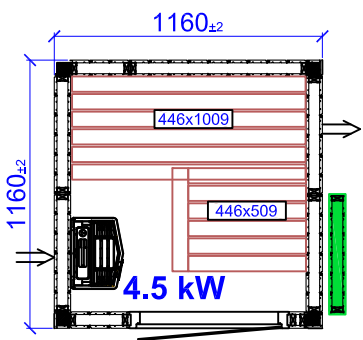

# Layouter Harmony Square

Заменяемые секции

 Секция с вентиляцией

 Секция без вентиляции

**1160x1160**

**1670x1160**

**1415x1415**

**1670x1670**

**1925x1670**

**2180x1670**

**1925x1925**

**2180x1925**

**2435x1925**

**2690x1925**

**2180x2180**

**2435x2180**

**2435x2435**