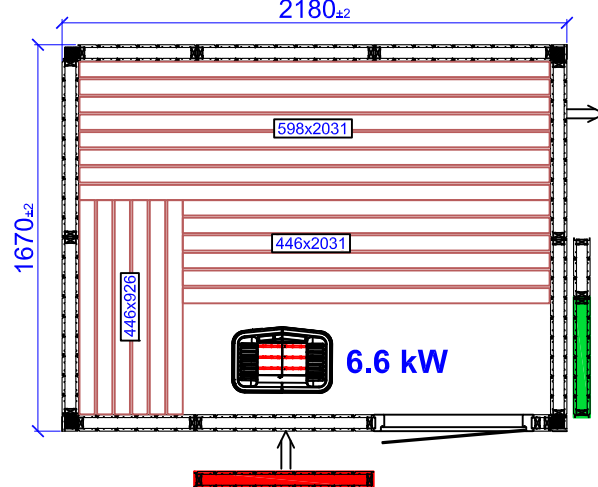

# Layouter Harmony Square

Заменяемые секции

 Секция с вентиляцией

 Секция без вентиляции

**1160x1160**

**1670x1160**

**1415x1415**

**1670x1670**

**1925x1670**

**2180x1670**

**1925x1925**

**2180x1925**

**2435x1925**

**2690x1925**

**2180x2180**

**2435x2180**

**2435x2435**