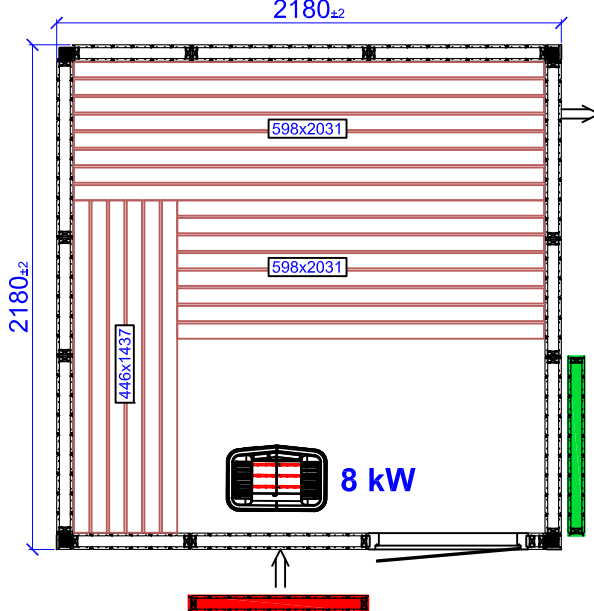

# Layouter Harmony Square

Заменяемые секции

 Секция с вентиляцией

 Секция без вентиляции

**1160x1160**

**1670x1160**

**1415x1415**

**1670x1670**

**1925x1670**

**2180x1670**

**1925x1925**

**2180x1925**

**2435x1925**

**2690x1925**

**2180x2180**

**2435x2180**

**2435x2435**