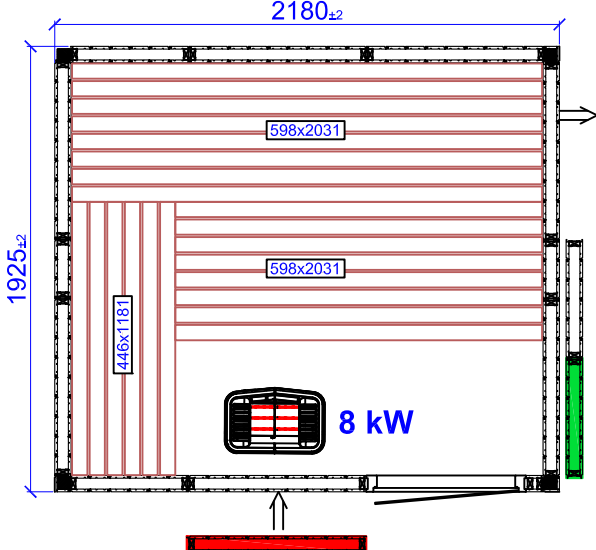

# Layouter Harmony Square

Заменяемые секции

 Секция с вентиляцией

 Секция без вентиляции

**1160x1160**

**1670x1160**

**1415x1415**

**1670x1670**

**1925x1670**

**2180x1670**

**1925x1925**

**2180x1925**

**2435x1925**

**2690x1925**

**2180x2180**

**2435x2180**

**2435x2435**