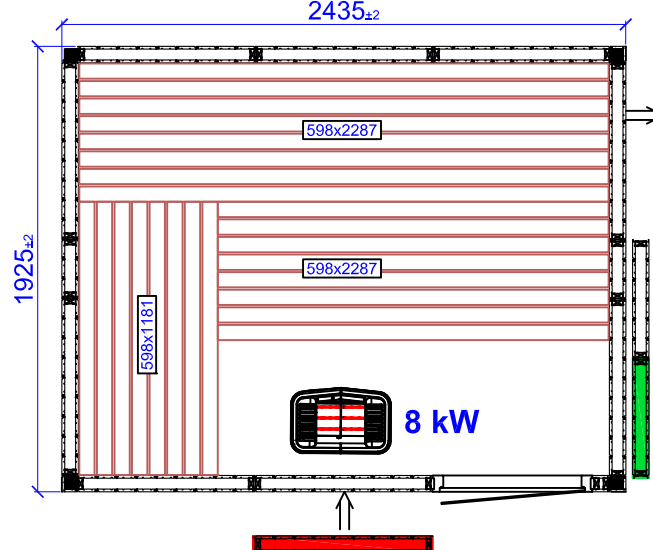

# Layouter Harmony Square

Заменяемые секции

 Секция с вентиляцией

 Секция без вентиляции

**1160x1160**

**1670x1160**

**1415x1415**

**1670x1670**

**1925x1670**

**2180x1670**

**1925x1925**

**2180x1925**

**2435x1925**

**2690x1925**

**2180x2180**

**2435x2180**

**2435x2435**