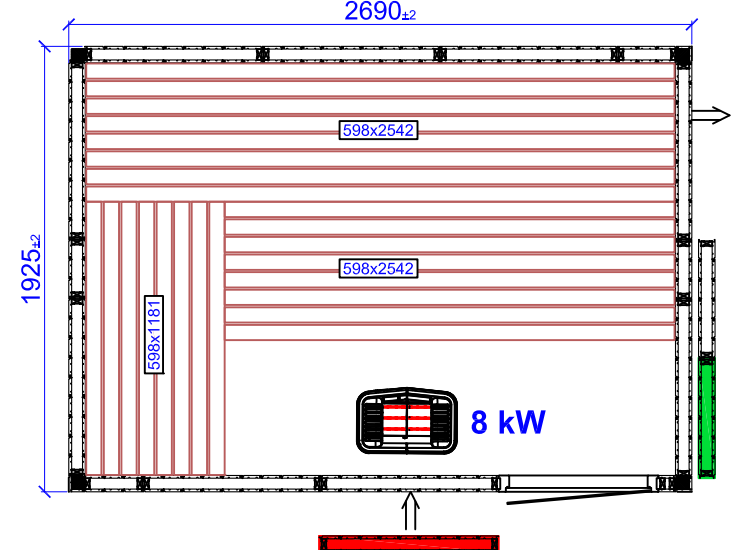

# Layouter Harmony Square

Заменяемые секции

 Секция с вентиляцией

 Секция без вентиляции

**1160x1160**

**1670x1160**

**1415x1415**

**1670x1670**

**1925x1670**

**2180x1670**

**1925x1925**

**2180x1925**

**2435x1925**

**2690x1925**

**2180x2180**

**2435x2180**

**2435x2435**