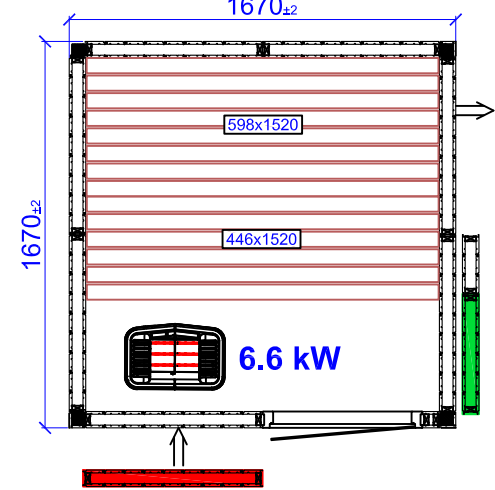

# Layouter Harmony Square

Заменяемые секции

 Секция с вентиляцией

 Секция без вентиляции

**1160x1160**

**1670x1160**

**1415x1415**

**1670x1670**

**1925x1670**

**2180x1670**

**1925x1925**

**2180x1925**

**2435x1925**

**2690x1925**

**2180x2180**

**2435x2180**

**2435x2435**