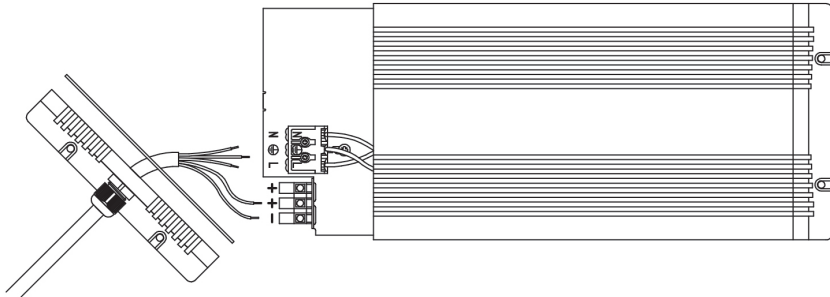

VPL30 CT
VPL30 NL
VPL30 FL
VPL30 KT

1501453
1501454
1501455
1501456

Ei saa kytkeä jännitteellisenä!

Do not connect during the voltage on!

Запрещается подключение проводов к проектору, на который подано напряжение!

Ilman himmennystä
Without dimming
Без диммирования

Himmennys 1-10 V
Dimming 1 -10 V
Диммирование 1 – 10 В

Huom! Muista asentaa tiiviste
 Nb! Be sure to install the seal
 Внимание! Не забудьте вставить уплотнение

Huom! Kiristä
 Nb! Tighten
 Внимание! Затянуть

Projektorin asennusasennot!
 Projector mounting positions!
 Допустимые положения для монтажа проектора

HUOM! Saunassa max. asennuskorkeus 80 cm.
 NB! In a sauna max. installation height is 80 cm.
 ВНИМАНИЕ! Максимальная высота установки в сауне 80 см.