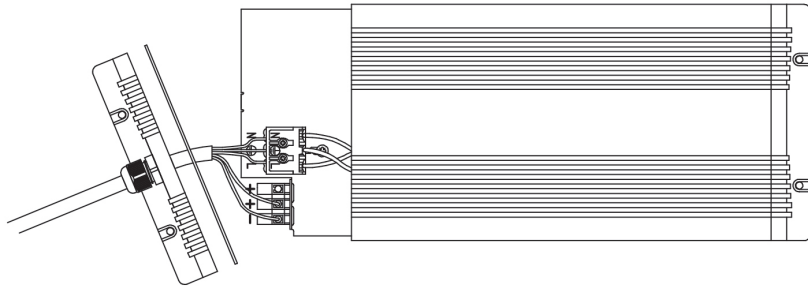

VPL30 CT
VPL30 NL
VPL30 FL
VPL30 KT

1501453
1501454
1501455
1501456

Ei saa kytkeä jännitteellisenä!

Do not connect during the voltage on!

Запрещается подключение проводов к проектору, на который подано напряжение!

Ilman himmennystä
Without dimming
Без диммирования

Himmennys 1-10 V
Dimming 1 -10 V
Диммирование 1 – 10 В

Huom! Muista asentaa tiiviste
 Nb! Be sure to install the seal
 Внимание! Не забудьте вставить уплотнение

Huom! Kiristä
 Nb! Tighten
 Внимание! Затянуть

Projektorin asennusasennot!
 Projector mounting positions!
 Допустимые положения для монтажа проектора

HUOM! Saunassa max. asennuskorkeus 80 cm.
 NB! In a sauna max. installation height is 80 cm.
 ВНИМАНИЕ! Максимальная высота установки в сауне 80 см.