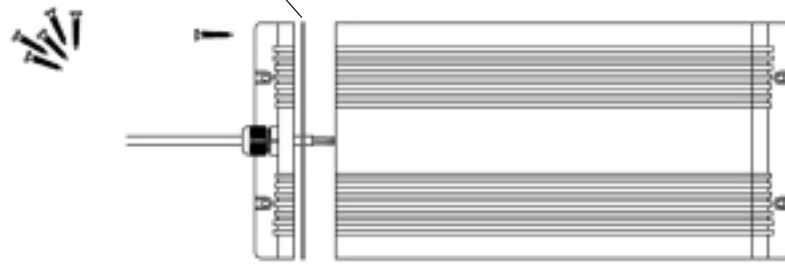

VPL30 CT
VPL30 NL
VPL30 FL
VPL30 KT

1501453
1501454
1501455
1501456

Ei saa kytkeä jännitteellisenä!

Do not connect during the voltage on!

Запрещается подключение проводов к проектору, на который подано напряжение!

Ilman himmennystä
Without dimming
Без диммирования

Himmennys 1-10 V
Dimming 1 -10 V
Диммирование 1 – 10 В

Huom! Muista asentaa tiiviste
 Nb! Be sure to install the seal
 Внимание! Не забудьте вставить уплотнение