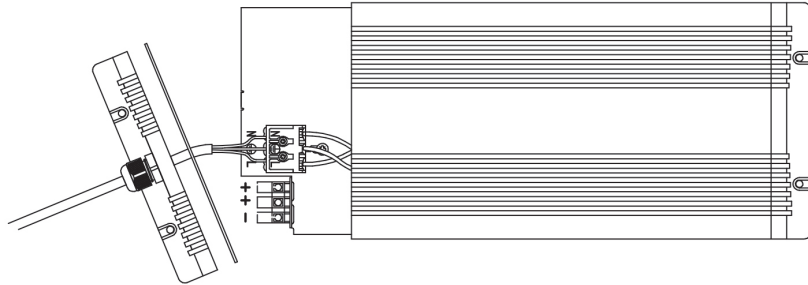

VPL30 CT
VPL30 NL
VPL30 FL
VPL30 KT

1501453
1501454
1501455
1501456

Ei saa kytkeä jännitteellisenä!

Do not connect during the voltage on!

Запрещается подключение проводов к проектору, на который подано напряжение!

Ilman himmennystä
Without dimming
Без диммирования

Himmennys 1-10 V
Dimming 1 -10 V
Диммирование 1 – 10 В

Huom! Muista asentaa tiiviste
 Nb! Be sure to install the seal
 Внимание! Не забудьте вставить уплотнение

Huom! Kiristä
 Nb! Tighten
 Внимание! Затянуть

Projektorin asennusasennot!
 Projector mounting positions!
 Допустимые положения для монтажа проектора

HUOM! Saunassa max. asennuskorkeus 80 cm.
 NB! In a sauna max. installation height is 80 cm.
 ВНИМАНИЕ! Максимальная высота установки в сауне 80 см.