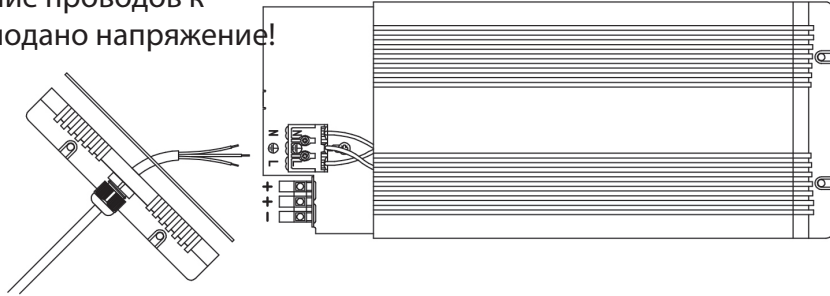

VPL30 CT
VPL30 NL
VPL30 FL
VPL30 KT

1501453
1501454
1501455
1501456

Ei saa kytkeä jännitteellisenä!

Do not connect during the voltage on!

Запрещается подключение проводов к проектору, на который подано напряжение!

Ilman himmennystä
Without dimming
Без диммирования

Himmennys 1-10 V
Dimming 1 -10 V
Диммирование 1 – 10 В

Huom! Muista asentaa tiiviste
 Nb! Be sure to install the seal
 Внимание! Не забудьте вставить уплотнение