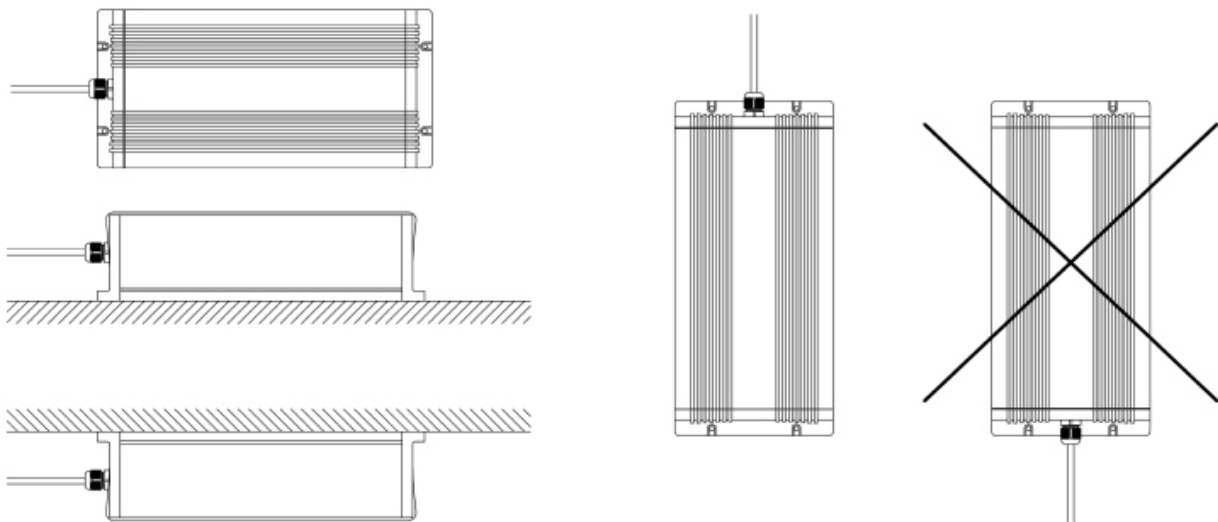

Huom! Kiristä
 Nb! Tighten
 Внимание! Затянуть

Projektorin asennusasennot!
 Projector mounting positions!
 Допустимые положения для монтажа проектора

HUOM! Saunassa max. asennuskorkeus 80 cm.
 NB! In a sauna max. installation height is 80 cm.
 ВНИМАНИЕ! Максимальная высота установки в сауне 80 см.