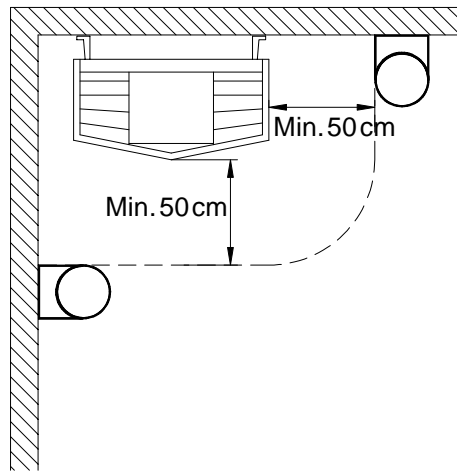

SAUNA LIGHT

UPP
UP
AUF
HAUT
RECHTOP

TAK
CEILING
DECKE
PLAFOND

VÄGG
WALL
WAND
CLOISON

TAK
CEILING
DECKE
PLAFOND

VÄGG
WALL
WAND
CLOISON

STEAM LIGHT

Max 24V