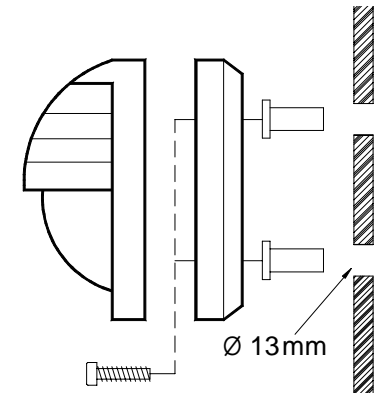

SAUNA LIGHT

UPP
UP
AUF
HAUT
RECHTOP

TAK
CEILING
DECKE
PLAFOND

VÄGG
WALL
WAND
CLOISON

TAK
CEILING
DECKE
PLAFOND

VÄGG
WALL
WAND
CLOISON

STEAM LIGHT

Max 24V