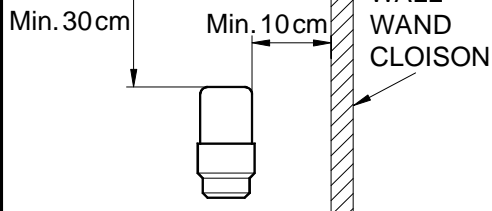

SAUNA LIGHT

UPP
UP
AUF
HAUT
RECHTOP

TAK
CEILING
DECKE
PLAFOND

VÄGG
WALL
WAND
CLOISON

TAK
CEILING
DECKE
PLAFOND

VÄGG
WALL
WAND
CLOISON

STEAM LIGHT

Max 24V