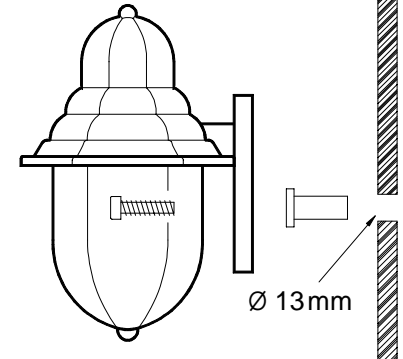

SAUNA LIGHT

UPP
UP
AUF
HAUT
RECHTOP

TAK
CEILING
DECKE
PLAFOND

VÄGG
WALL
WAND
CLOISON

TAK
CEILING
DECKE
PLAFOND

VÄGG
WALL
WAND
CLOISON

STEAM LIGHT

Max 24V