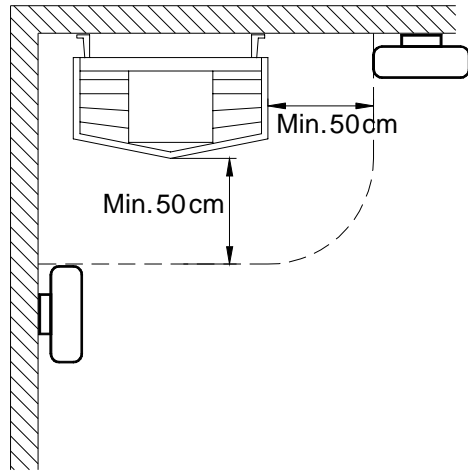

SAUNA LIGHT

UPP
UP
AUF
HAUT
RECHTOP

TAK
CEILING
DECKE
PLAFOND

VÄGG
WALL
WAND
CLOISON

TAK
CEILING
DECKE
PLAFOND

VÄGG
WALL
WAND
CLOISON

STEAM LIGHT

Max 24V