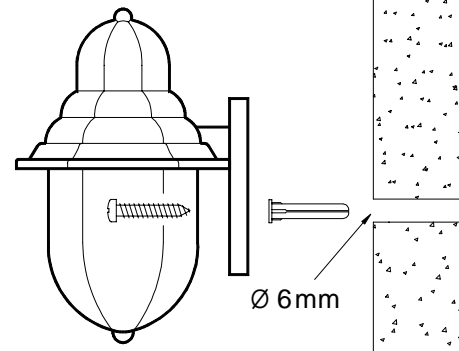

SAUNA LIGHT

UPP
UP
AUF
HAUT
RECHTOP

TAK
CEILING
DECKE
PLAFOND

VÄGG
WALL
WAND
CLOISON

TAK
CEILING
DECKE
PLAFOND

VÄGG
WALL
WAND
CLOISON

STEAM LIGHT

Max 24V