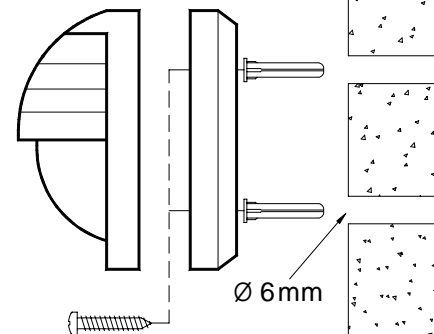

SAUNA LIGHT

UPP
UP
AUF
HAUT
RECHTOP

TAK
CEILING
DECKE
PLAFOND

VÄGG
WALL
WAND
CLOISON

TAK
CEILING
DECKE
PLAFOND

VÄGG
WALL
WAND
CLOISON

STEAM LIGHT

Max 24V