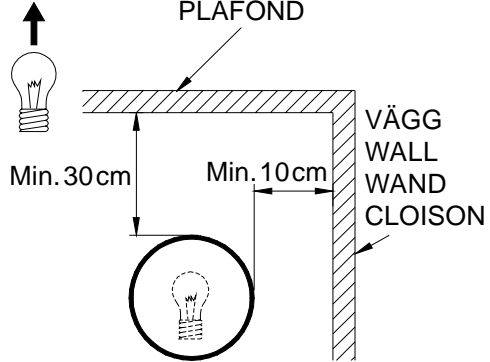

SAUNA LIGHT

UPP
UP
AUF
HAUT
RECHTOP

TAK
CEILING
DECKE
PLAFOND

VÄGG
WALL
WAND
CLOISON

TAK
CEILING
DECKE
PLAFOND

VÄGG
WALL
WAND
CLOISON

STEAM LIGHT

Max 24V