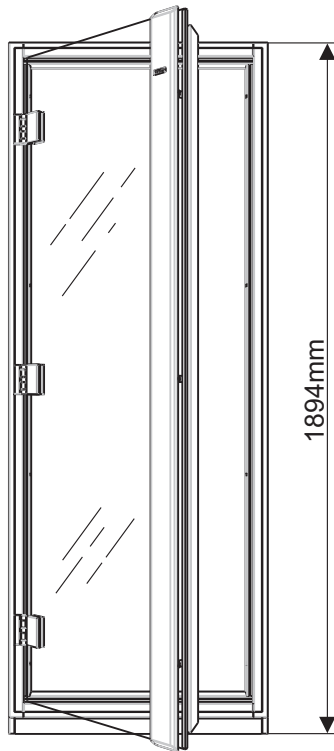

DGP-72 190 / DGR 190

DGP-72 190

DGR 190

1

Vänsterhängd
Left hinged

Högerhängd
Right hinged

2

DGP-72 190

3

(Vital Vision - 60/80mm
Se anv. basturum
See instr. sauna room)

4

50mm