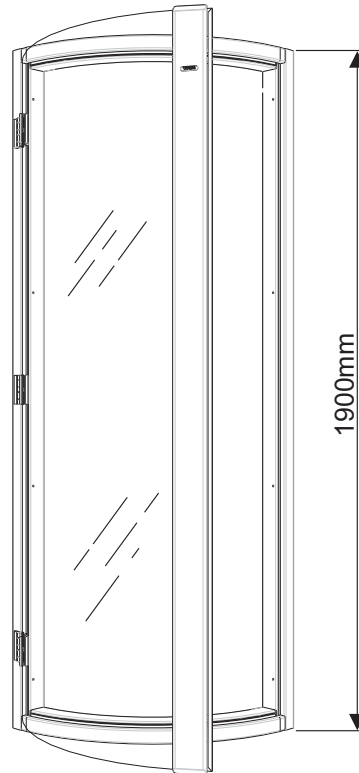

DGP-72 190 / DGR 190

DGP-72 190

DGR 190

1

Vänsterhängd
Left hinged

Högerhängd
Right hinged

2

DGP-72 190

3

(Vital Vision - 60/80mm
Se anv. basturum
See instr. sauna room)

4

50mm