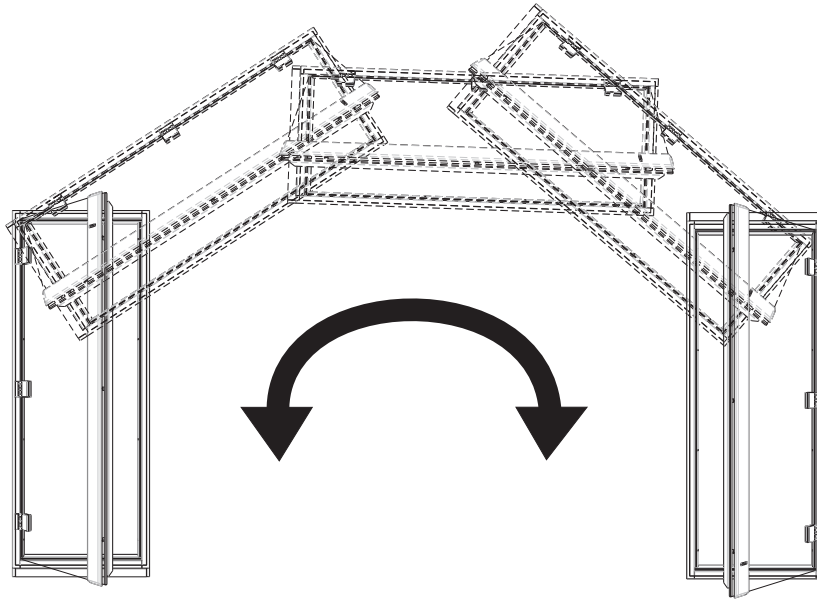

DGP-72 190 / DGR 190

DGP-72 190

DGR 190

1

Vänsterhängd
Left hinged

Högerhängd
Right hinged

2

DGP-72 190

3

(Vital Vision - 60/80mm
Se anv. basturum
See instr. sauna room)

4

50mm