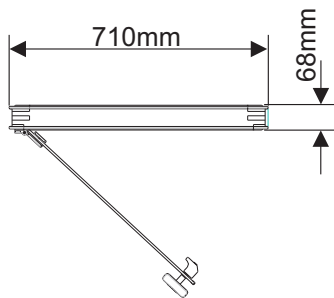

DGP-72 190 / DGR 190

DGP-72 190

DGR 190

1

Vänsterhängd
Left hinged

Högerhängd
Right hinged

2

DGP-72 190

3

(Vital Vision - 60/80mm
Se anv. basturum
See instr. sauna room)

4

50mm