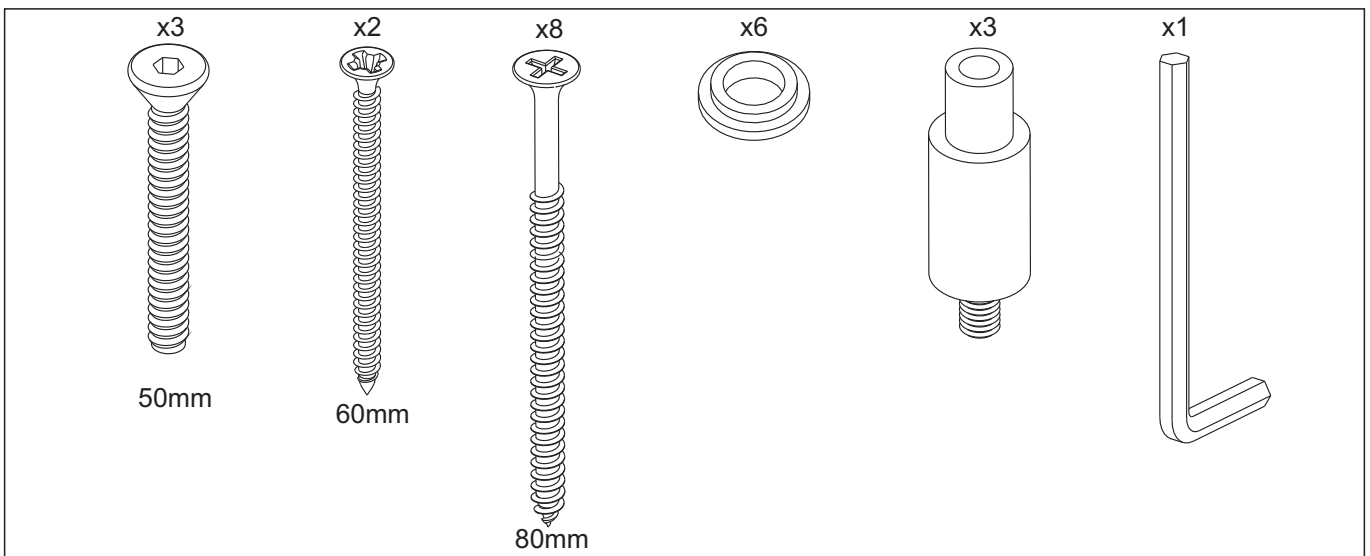

DGP-72 190 / DGR 190

DGP-72 190

DGR 190

1

Vänsterhängd
Left hinged

Högerhängd
Right hinged

2

DGP-72 190

3

(Vital Vision - 60/80mm
Se anv. basturum
See instr. sauna room)

4

50mm