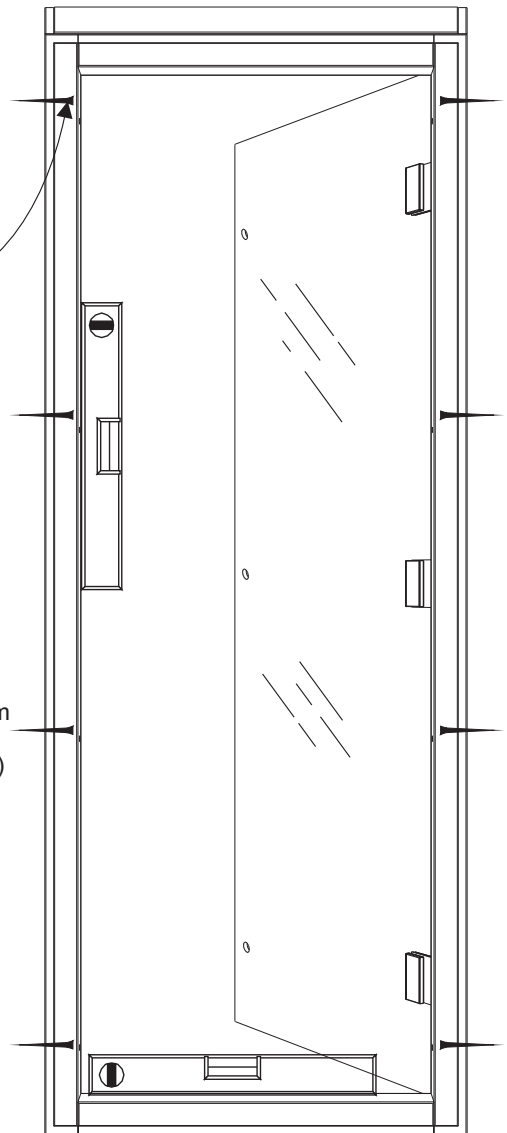

DGP-72 190 / DGR 190

DGP-72 190

DGR 190

1

Vänsterhängd
Left hinged

Högerhängd
Right hinged

2

DGP-72 190

3

(Vital Vision - 60/80mm
Se anv. basturum
See instr. sauna room)

4

50mm