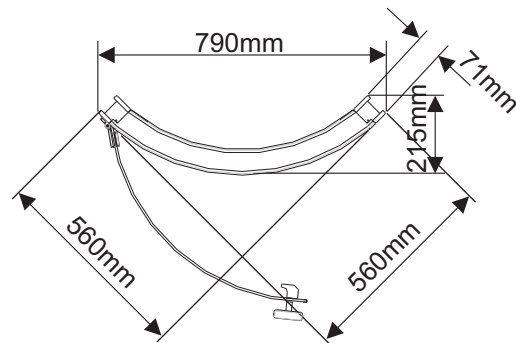

DGP-72 190 / DGR 190

DGP-72 190

DGR 190

1

Vänsterhängd
Left hinged

Högerhängd
Right hinged

2

DGP-72 190

3

(Vital Vision - 60/80mm
Se anv. basturum
See instr. sauna room)

4

50mm