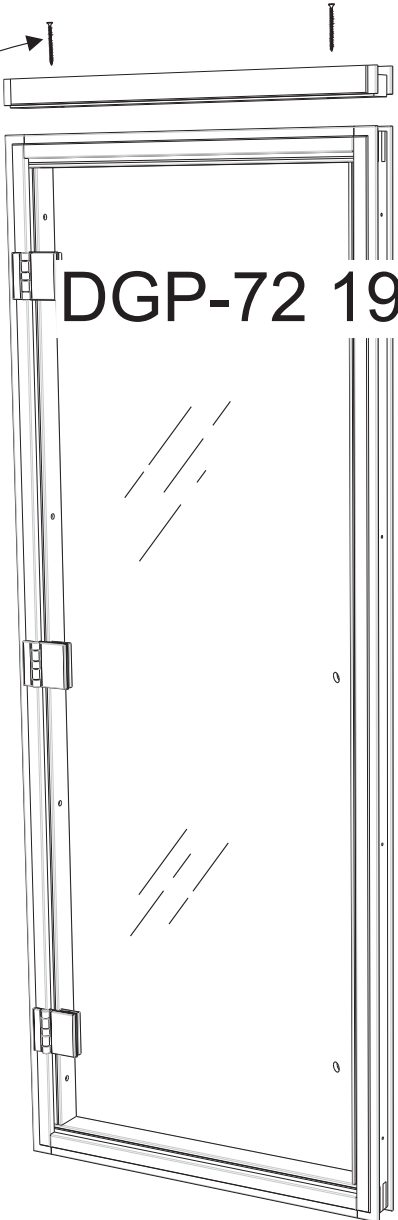

DGP-72 190 / DGR 190

DGP-72 190

DGR 190

1

Vänsterhängd
Left hinged

Högerhängd
Right hinged

2

DGP-72 190

3

(Vital Vision - 60/80mm
Se anv. basturum
See instr. sauna room)

4

50mm