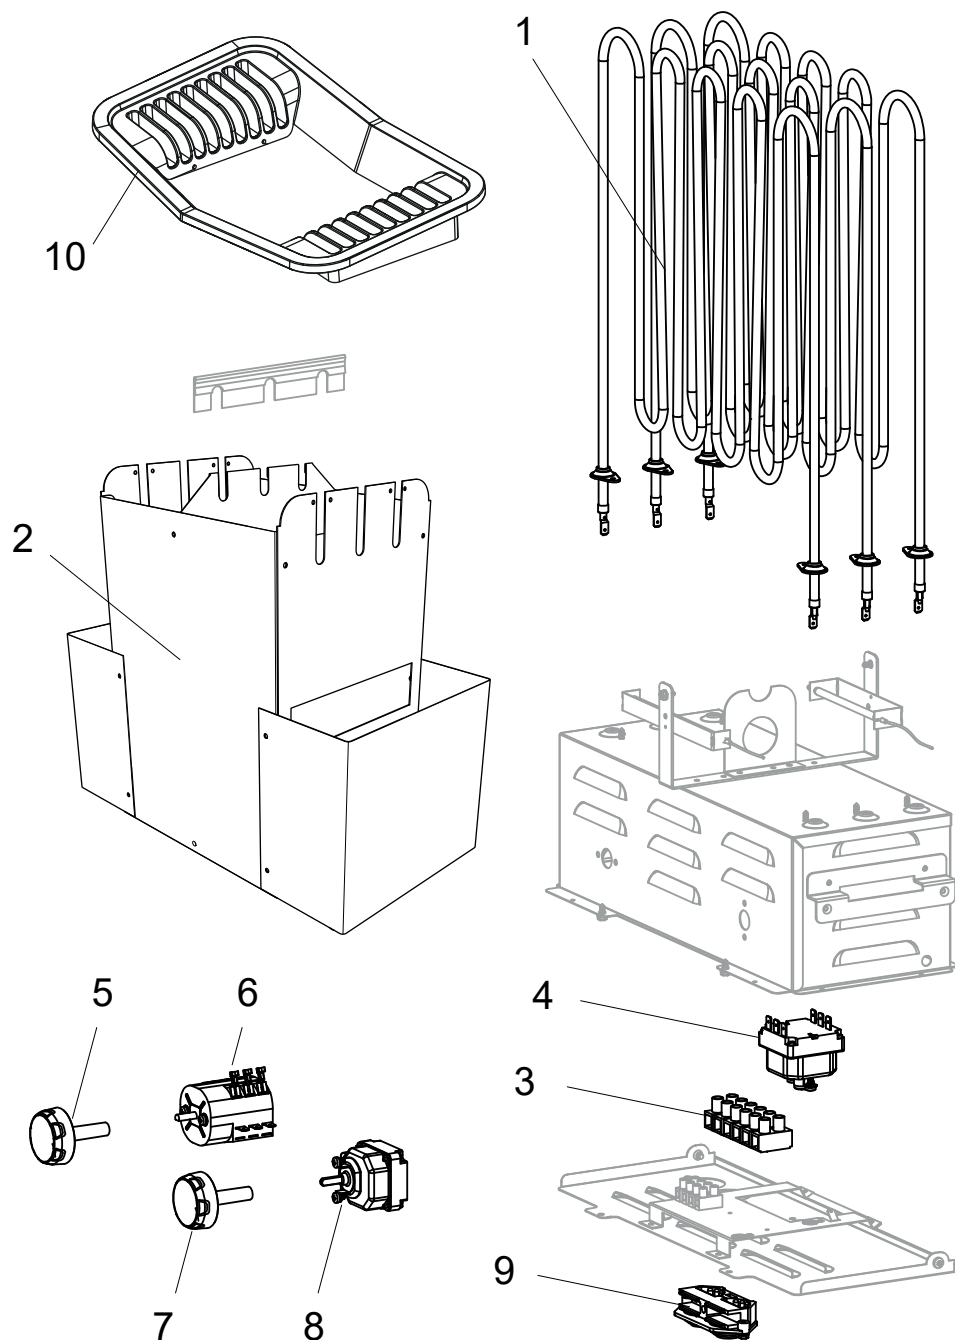

# Детали Tylo Sense Sport

Рисунок 7: Запчасти

1. Нагревательный элемент 9600 0242 / 8 кВт, 9600 0243 / 6 кВт
2. 9600 0729 Ёмкость для камней
3. 9600 0723 Клеммное соединение
4. 9600 0001 Температурная защита 6 кВт  
9600 0008 Температурная защита 8 кВт
5. 9600 0128 Ручка таймера
6. 9600 0012 Таймер 9+3 6-полюсный
7. 9600 0133 Термостат
8. 9600 0028 Термостат
9. 9600 0554 Предохранитель натяжения
10. 9600 0725 Решетка