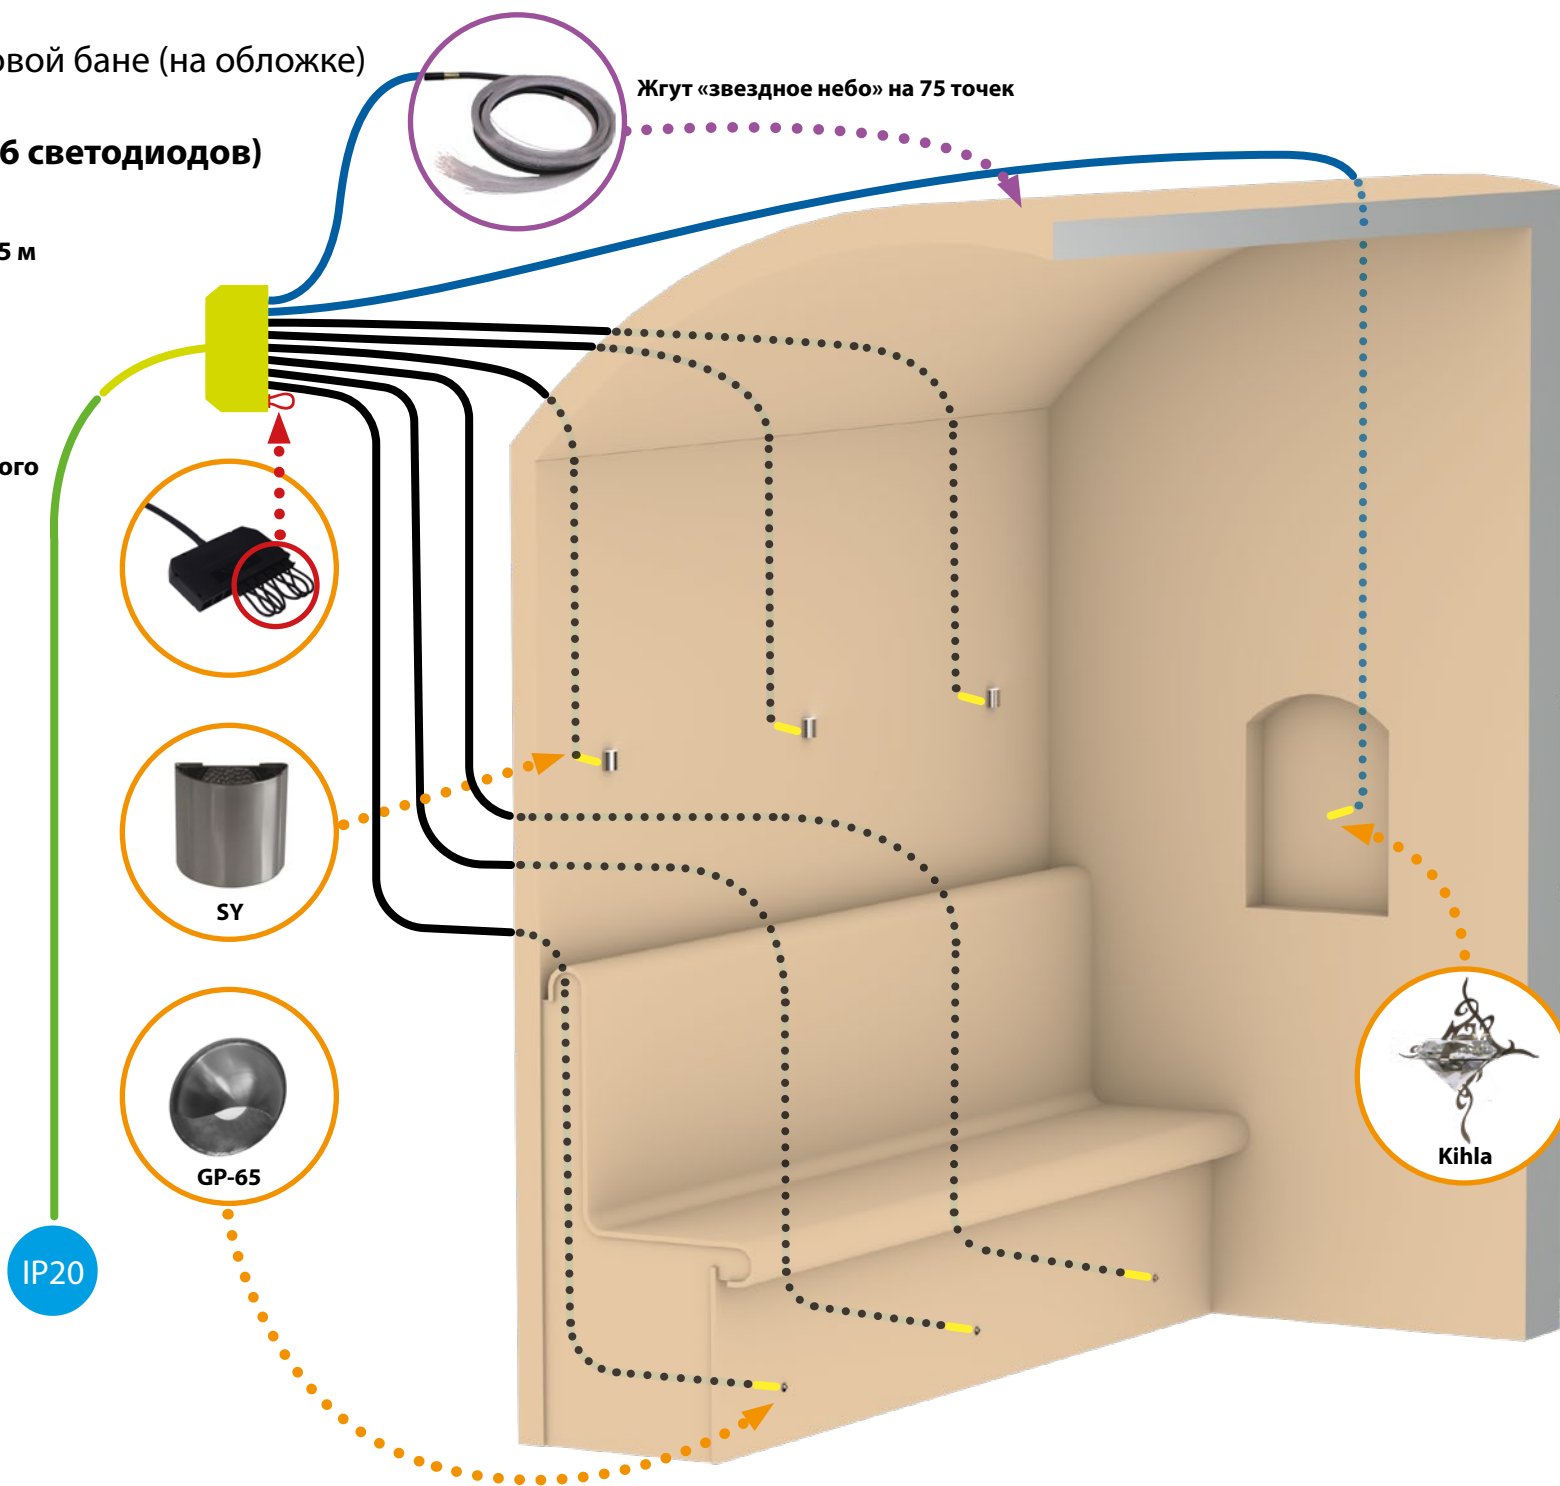

Caritti

ПАРОВАЯ БАНЯ
LED

RU

Изделия, установленные в паровой бане (на обложке)

Комплект Паровая баня LED (6 светодиодов)

Артикул 1532609

- 6 шт. Светодиод 3000 К с кабелем 5 м
- 1 шт. Кабель-удлиннитель 5 м
- 6 шт. Перемычка
- 1 шт. Модуль для последовательного подключения
- 1 шт. Osram OTi DALI 15

Дополнительные изделия, использованные в данной паровой бане

- 1 шт. Дополнительный комплект из 3-х светодиодов
- 1 шт. Жгут на 75 точек
- 3 шт. SY
- 1 шт. Kihla
- 3 шт. GP-65

Изделия, которыми можно дополнить комплект Паровая баня LED

Crystal Kit 6

В комплект входит 2 x CR-12, 2 x CR-16 и 2 x 2 x CR-31.
Артикул 1532621 хром
Артикул 1532622 золото

CR-12 Kit 3

В комплект входит 3 шт.
Артикул 1532623 хром
Артикул 1532624 золото

CR-16 Kit 3