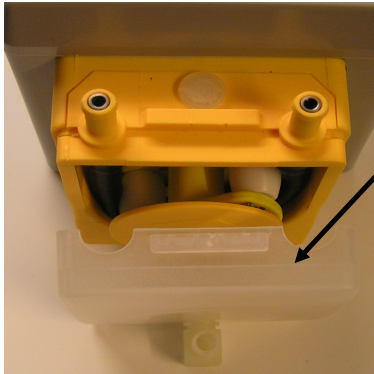

Регулировка подачи аромата

Регулировка интервала от 3 до 30 мин

Регулировка количества подачи аромата от 1 до 10 мл

Кнопка "ТЕСТ"

3. Обслуживание (замена трубки)

Шаг 1

Снимите крышку

Шаг 2

Вытащите блок с роликом и трубкой

Шаг 3

Замените трубку

Шаг 4

Установите блок с роликом на место.
После этого установите на место трубку,
слегка повернув ролик.
Установите крышку на место.

Нажмите и удерживайте трубку до тех пор, пока трубка не заполнится ароматической эссенцией. Далее отпустите кнопку.