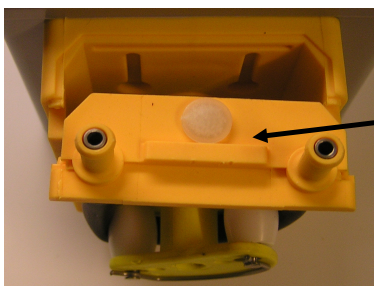

Шаг 2

Вытащите блок с роликом и трубкой