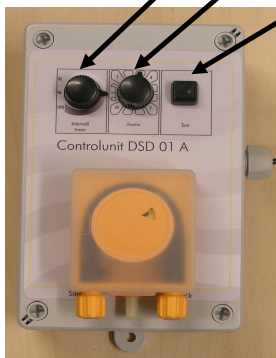

Регулировка подачи аромата

Регулировка интервала от 3 до 30 мин

Регулировка количества подачи аромата от 1 до 10 мл

Кнопка "ТЕСТ"