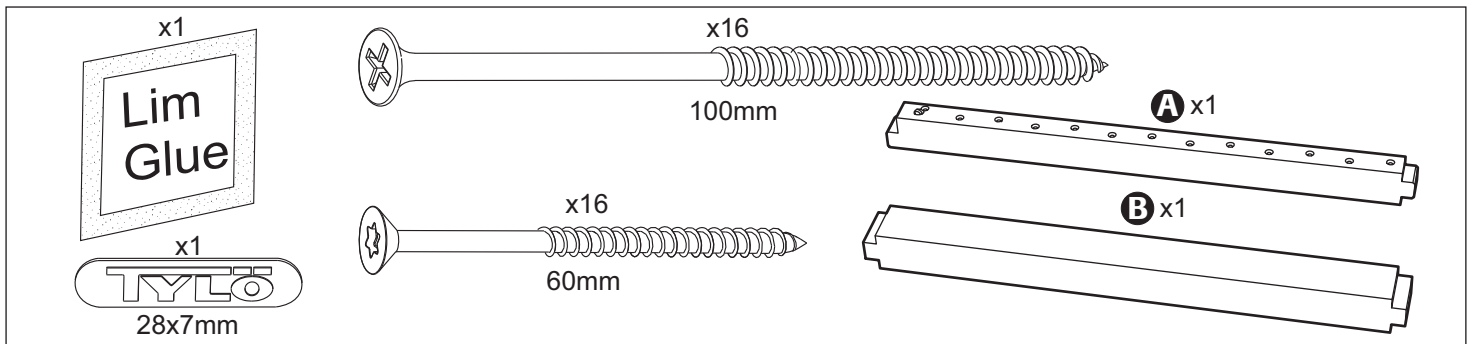

LAVE, BENCH, BANK, BANQUETTE E-PRO

1502

Laven kan kapas till önskad längd. / The bench could be cut to the length you require.

E-PRO

Lave/Bench 410mm

382 mm

Lave/Bench 565mm

572 mm

100mm

LAVE, BENCH, BANK, BANQUETTE ESR-PRO

Laven kan kapas till önskad längd. / The bench could be cut to the length you require.

ESR-PRO

Lave/Bench 410mm

382 mm

Lave/Bench 565mm

572 mm