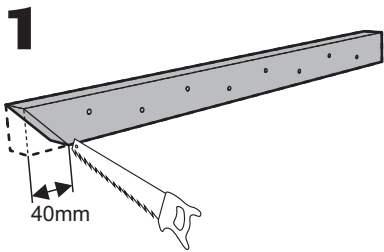

LAVE, BENCH, BANK, BANQUETTE E-PRO

1502

Laven kan kapas till önskad längd. / The bench could be cut to the length you require.

E-PRO

Lave/Bench 410mm

382 mm

Lave/Bench 565mm

572 mm

100mm

LAVE, BENCH, BANK, BANQUETTE ESR-PRO

Laven kan kapas till önskad längd. / The bench could be cut to the length you require.

ESR-PRO

Lave/Bench 410mm

382 mm

Lave/Bench 565mm

572 mm