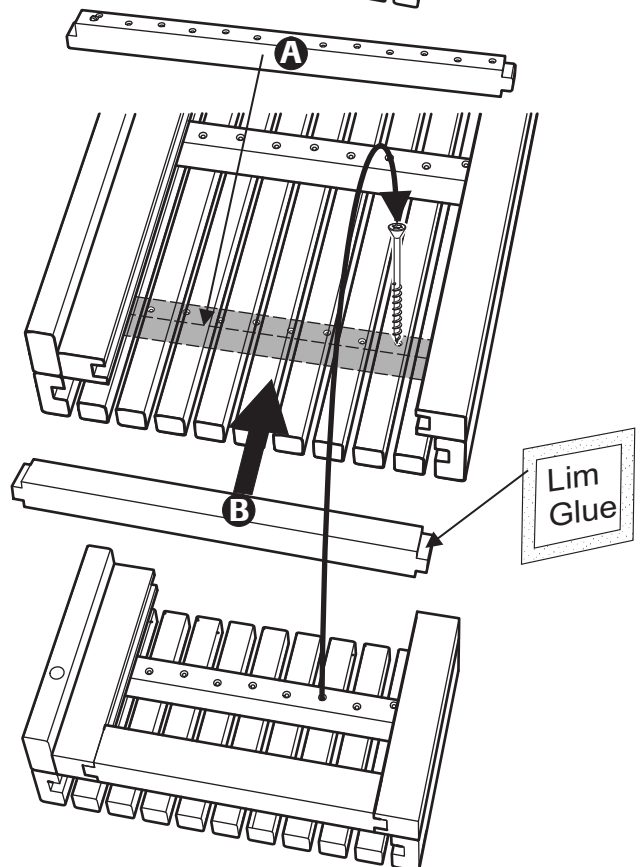

LAVE, BENCH, BANK, BANQUETTE E-PRO

1502

Laven kan kapas till önskad längd. / The bench could be cut to the length you require.

E-PRO

Lave/Bench 410mm

382 mm

Lave/Bench 565mm

572 mm

100mm

LAVE, BENCH, BANK, BANQUETTE ESR-PRO

Laven kan kapas till önskad längd. / The bench could be cut to the length you require.

ESR-PRO

Lave/Bench 410mm

382 mm

Lave/Bench 565mm

572 mm