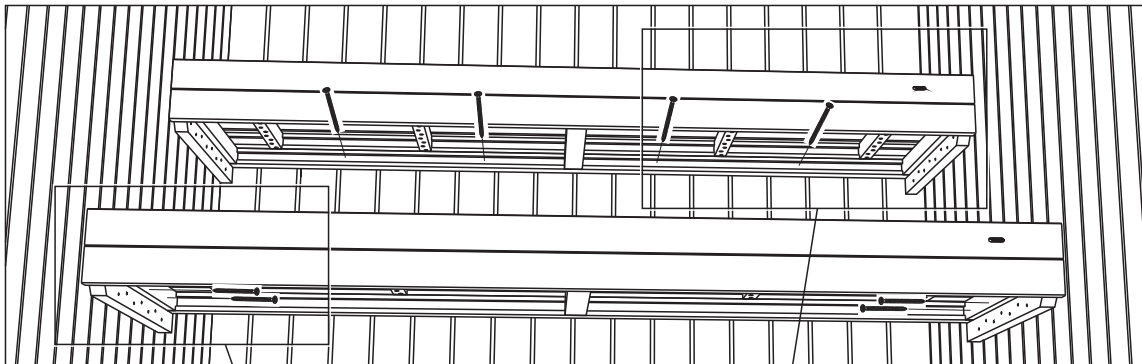

LAVE, BENCH, BANK, BANQUETTE E-PRO

1502

Laven kan kapas till önskad längd. / The bench could be cut to the length you require.

E-PRO

Lave/Bench 410mm

382 mm

Lave/Bench 565mm

572 mm

100mm

LAVE, BENCH, BANK, BANQUETTE ESR-PRO

Laven kan kapas till önskad längd. / The bench could be cut to the length you require.

ESR-PRO

Lave/Bench 410mm

382 mm

Lave/Bench 565mm

572 mm