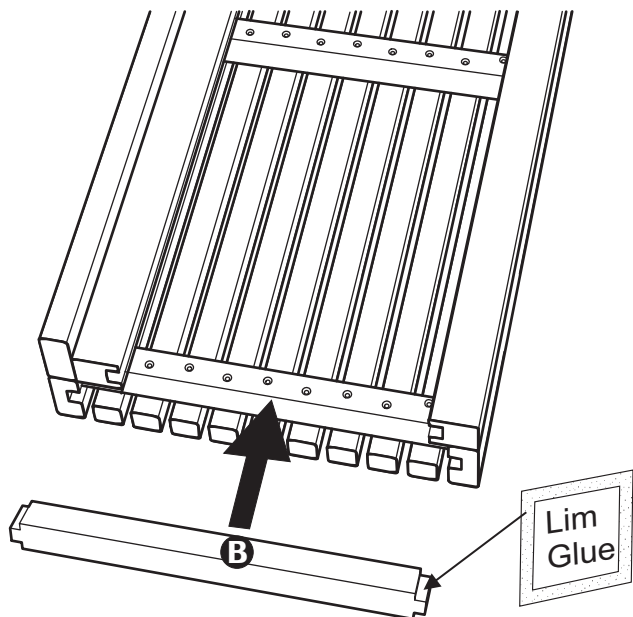

LAVE, BENCH, BANK, BANQUETTE E-PRO

1502

Laven kan kapas till önskad längd. / The bench could be cut to the length you require.

E-PRO

Lave/Bench 410mm

382 mm

Lave/Bench 565mm

572 mm

100mm

LAVE, BENCH, BANK, BANQUETTE ESR-PRO

Laven kan kapas till önskad längd. / The bench could be cut to the length you require.

ESR-PRO

Lave/Bench 410mm

382 mm

Lave/Bench 565mm

572 mm