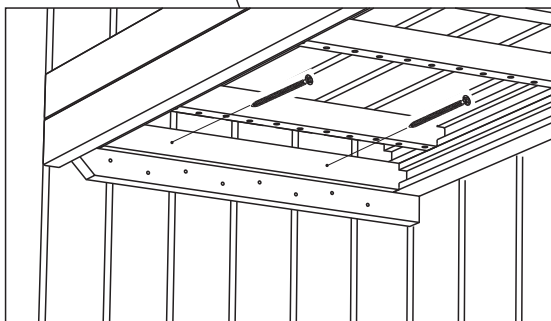

LAVE, BENCH, BANK, BANQUETTE E-PRO

1502

Laven kan kapas till önskad längd. / The bench could be cut to the length you require.

E-PRO

Lave/Bench 410mm

382 mm

Lave/Bench 565mm

572 mm

100mm

LAVE, BENCH, BANK, BANQUETTE ESR-PRO

Laven kan kapas till önskad längd. / The bench could be cut to the length you require.

ESR-PRO

Lave/Bench 410mm

382 mm

Lave/Bench 565mm

572 mm