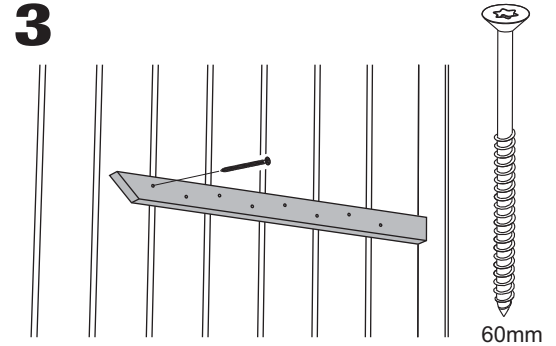

LAVE, BENCH, BANK, BANQUETTE E-PRO

1502

Laven kan kapas till önskad längd. / The bench could be cut to the length you require.

E-PRO

Lave/Bench 410mm

382 mm

Lave/Bench 565mm

572 mm

100mm

LAVE, BENCH, BANK, BANQUETTE ESR-PRO

Laven kan kapas till önskad längd. / The bench could be cut to the length you require.

ESR-PRO

Lave/Bench 410mm

382 mm

Lave/Bench 565mm

572 mm