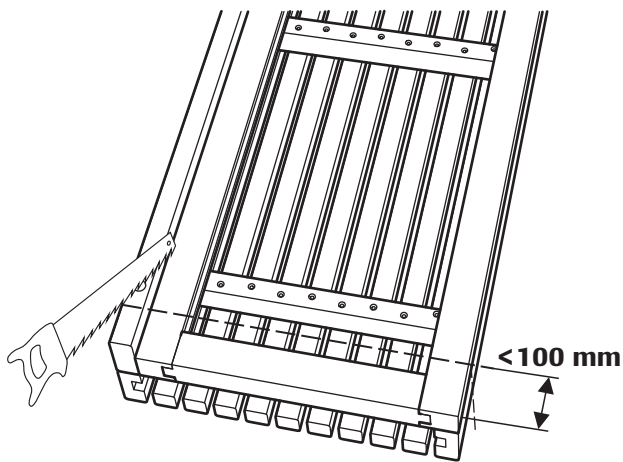

LAVE, BENCH, BANK, BANQUETTE E-PRO

1502

Laven kan kapas till önskad längd. / The bench could be cut to the length you require.

E-PRO

Lave/Bench 410mm

382 mm

Lave/Bench 565mm

572 mm

100mm

LAVE, BENCH, BANK, BANQUETTE ESR-PRO

Laven kan kapas till önskad längd. / The bench could be cut to the length you require.

ESR-PRO

Lave/Bench 410mm

382 mm

Lave/Bench 565mm

572 mm