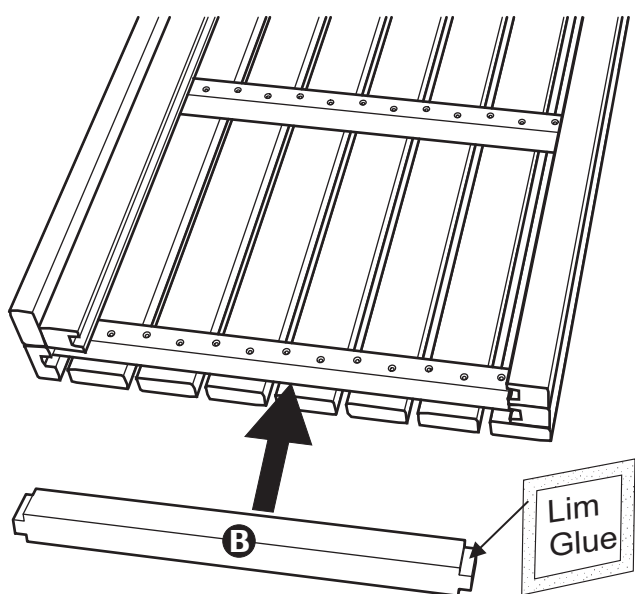

LAVE, BENCH, BANK, BANQUETTE E-PRO

1502

Laven kan kapas till önskad längd. / The bench could be cut to the length you require.

E-PRO

Lave/Bench 410mm

382 mm

Lave/Bench 565mm

572 mm

100mm

LAVE, BENCH, BANK, BANQUETTE ESR-PRO

Laven kan kapas till önskad längd. / The bench could be cut to the length you require.

ESR-PRO

Lave/Bench 410mm

382 mm

Lave/Bench 565mm

572 mm