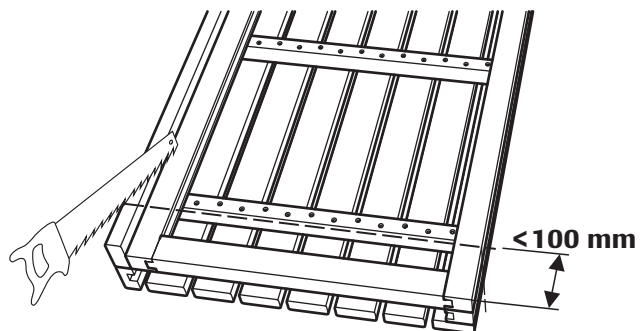

LAVE, BENCH, BANK, BANQUETTE E-PRO

1502

Laven kan kapas till önskad längd. / The bench could be cut to the length you require.

E-PRO

Lave/Bench 410mm

382 mm

Lave/Bench 565mm

572 mm

100mm

LAVE, BENCH, BANK, BANQUETTE ESR-PRO

Laven kan kapas till önskad längd. / The bench could be cut to the length you require.

ESR-PRO

Lave/Bench 410mm

382 mm

Lave/Bench 565mm

572 mm