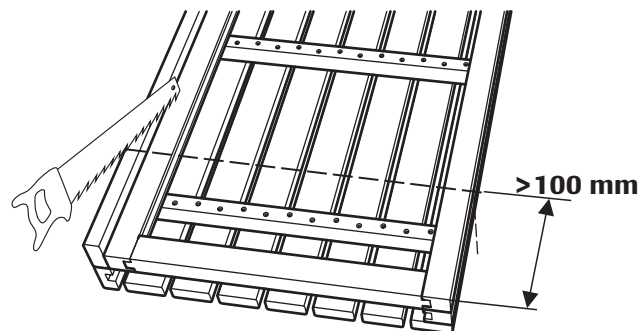

LAVE, BENCH, BANK, BANQUETTE E-PRO

1502

Laven kan kapas till önskad längd. / The bench could be cut to the length you require.

E-PRO

Lave/Bench 410mm

382 mm

Lave/Bench 565mm

572 mm

100mm

LAVE, BENCH, BANK, BANQUETTE ESR-PRO

Laven kan kapas till önskad längd. / The bench could be cut to the length you require.

ESR-PRO

Lave/Bench 410mm

382 mm

Lave/Bench 565mm

572 mm