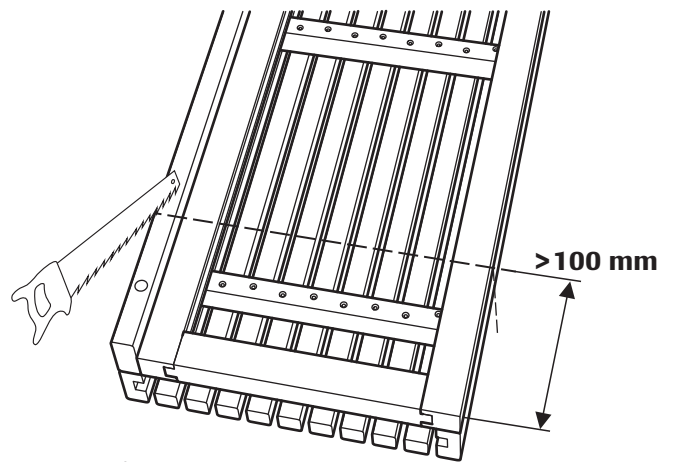

LAVE, BENCH, BANK, BANQUETTE E-PRO

1502

Laven kan kapas till önskad längd. / The bench could be cut to the length you require.

E-PRO

Lave/Bench 410mm

382 mm

Lave/Bench 565mm

572 mm

100mm

LAVE, BENCH, BANK, BANQUETTE ESR-PRO

Laven kan kapas till önskad längd. / The bench could be cut to the length you require.

ESR-PRO

Lave/Bench 410mm

382 mm

Lave/Bench 565mm

572 mm