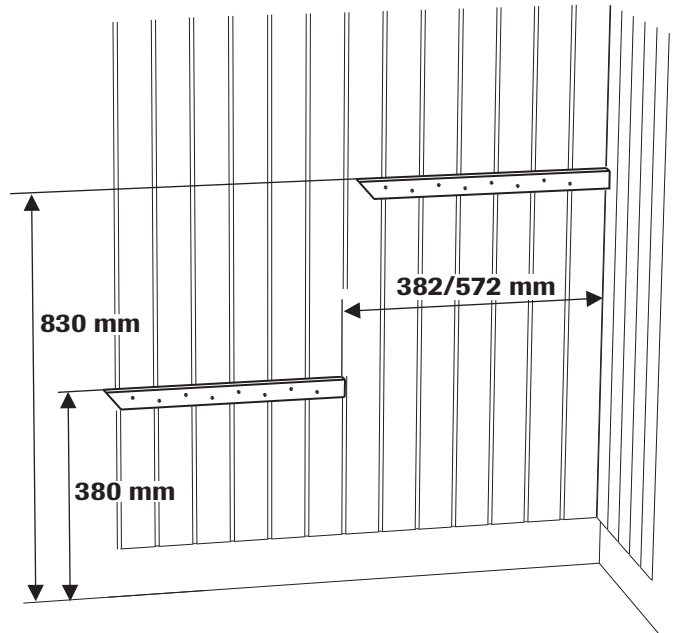

LAVE, BENCH, BANK, BANQUETTE E-PRO

1502

Laven kan kapas till önskad längd. / The bench could be cut to the length you require.

E-PRO

Lave/Bench 410mm

382 mm

Lave/Bench 565mm

572 mm

100mm

LAVE, BENCH, BANK, BANQUETTE ESR-PRO

Laven kan kapas till önskad längd. / The bench could be cut to the length you require.

ESR-PRO

Lave/Bench 410mm

382 mm

Lave/Bench 565mm

572 mm