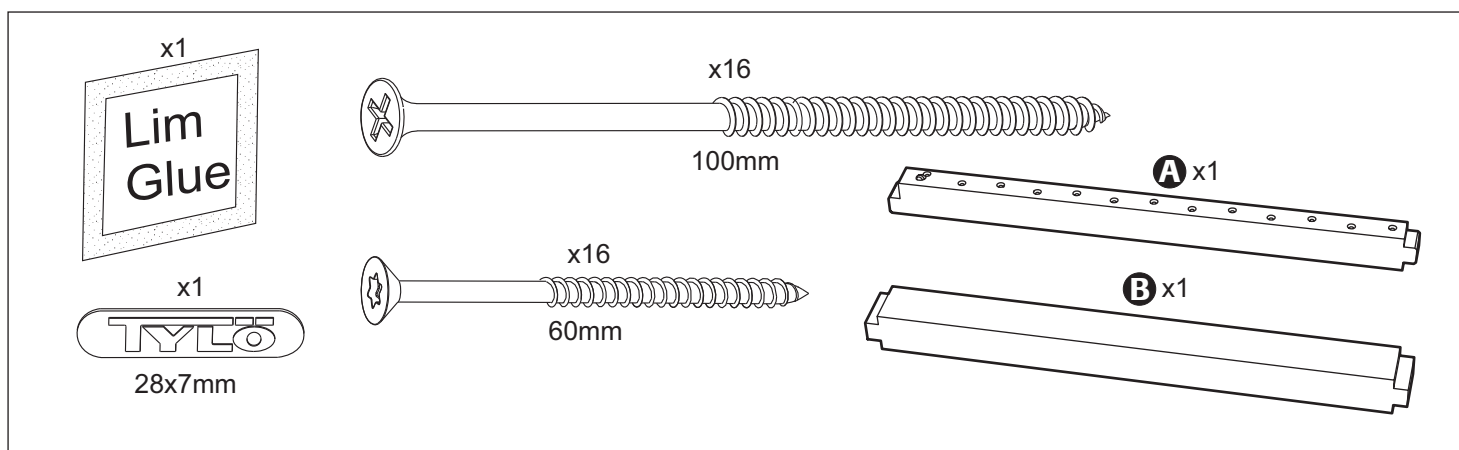

LAVE, BENCH, BANK, BANQUETTE E-PRO

1502

Laven kan kapas till önskad längd. / The bench could be cut to the length you require.

E-PRO

Lave/Bench 410mm

382 mm

Lave/Bench 565mm

572 mm

100mm

LAVE, BENCH, BANK, BANQUETTE ESR-PRO

Laven kan kapas till önskad längd. / The bench could be cut to the length you require.

ESR-PRO

Lave/Bench 410mm

382 mm

Lave/Bench 565mm

572 mm