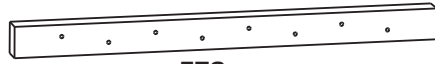

LAVE, BENCH, BANK, BANQUETTE E-PRO

1502

Laven kan kapas till önskad längd. / The bench could be cut to the length you require.

E-PRO

Lave/Bench 410mm

382 mm

Lave/Bench 565mm

572 mm

100mm

LAVE, BENCH, BANK, BANQUETTE ESR-PRO

Laven kan kapas till önskad längd. / The bench could be cut to the length you require.

ESR-PRO

Lave/Bench 410mm

382 mm

Lave/Bench 565mm

572 mm