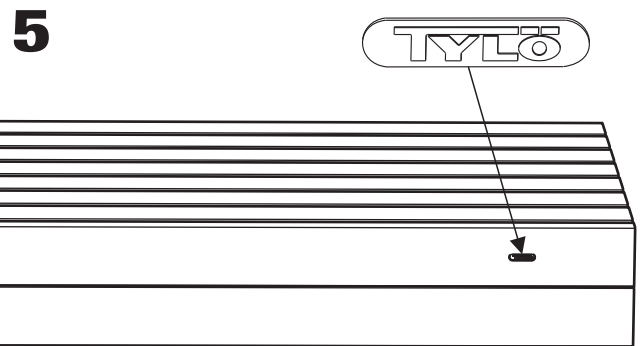

LAVE, BENCH, BANK, BANQUETTE E-PRO

1502

Laven kan kapas till önskad längd. / The bench could be cut to the length you require.

E-PRO

Lave/Bench 410mm

382 mm

Lave/Bench 565mm

572 mm

100mm

LAVE, BENCH, BANK, BANQUETTE ESR-PRO

Laven kan kapas till önskad längd. / The bench could be cut to the length you require.

ESR-PRO

Lave/Bench 410mm

382 mm

Lave/Bench 565mm

572 mm