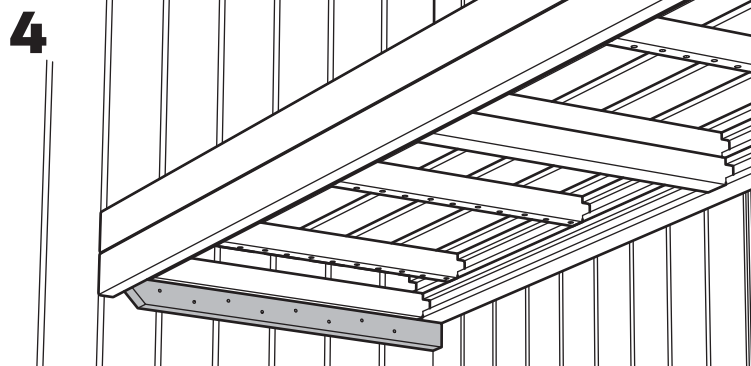

LAVE, BENCH, BANK, BANQUETTE E-PRO

1502

Laven kan kapas till önskad längd. / The bench could be cut to the length you require.

E-PRO

Lave/Bench 410mm

382 mm

Lave/Bench 565mm

572 mm

100mm

LAVE, BENCH, BANK, BANQUETTE ESR-PRO

Laven kan kapas till önskad längd. / The bench could be cut to the length you require.

ESR-PRO

Lave/Bench 410mm

382 mm

Lave/Bench 565mm

572 mm