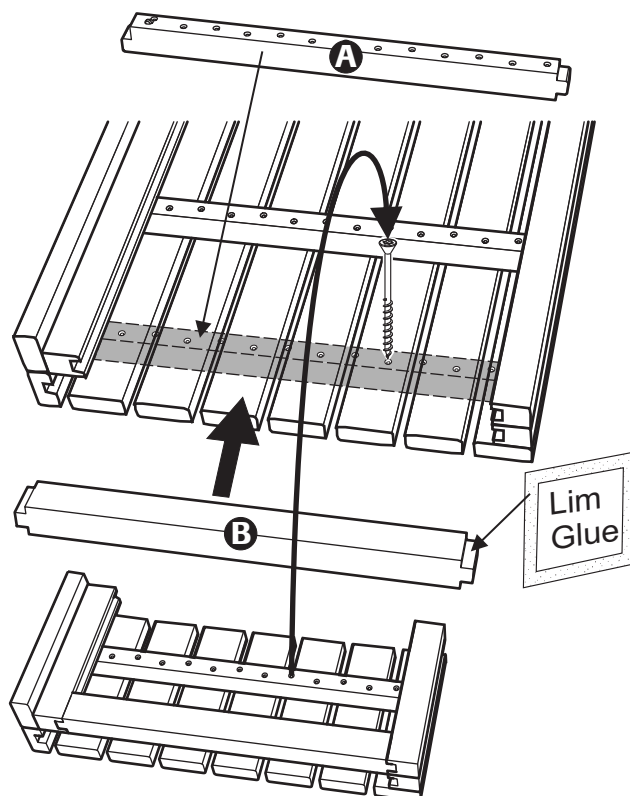

LAVE, BENCH, BANK, BANQUETTE E-PRO

1502

Laven kan kapas till önskad längd. / The bench could be cut to the length you require.

E-PRO

Lave/Bench 410mm

382 mm

Lave/Bench 565mm

572 mm

100mm

LAVE, BENCH, BANK, BANQUETTE ESR-PRO

Laven kan kapas till önskad längd. / The bench could be cut to the length you require.

ESR-PRO

Lave/Bench 410mm

382 mm

Lave/Bench 565mm

572 mm