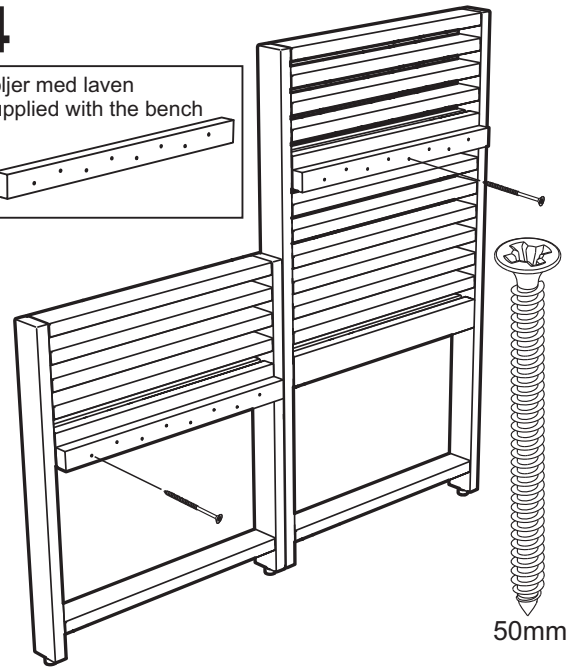

# ARMREST ESR/E68

Armstöd Armrest	A (mm)	B (mm)	C (mm)
410/410	410	410	820
600/410	600	410	1010
600/600	600	600	1200

- x1 Lim Glue
- x1 Ø 3.5
- x4 M8x30
- x20 50mm
- x1 35mm
- x2 35mm

1

Ø 3.5

2

35mm

3

M8x30

4

Följer med laven  
Supplied with the bench

50mm

5

50mm