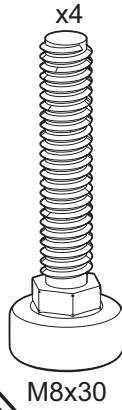

# ARMSTÖD ESR/E68

# ARMREST ESR/E68

Armstöd Armrest	A (mm)	B (mm)	C (mm)
410/410	410	410	820
600/410	600	410	1010
600/600	600	600	1200

- x1 Lim Glue
- x1 Ø 3.5
- x4 M8x30
- x20 50mm
- x1 35mm
- x2 35mm

1

Ø 3.5

2

35mm

3

M8x30

4

Följer med laven  
Supplied with the bench

50mm

5

50mm