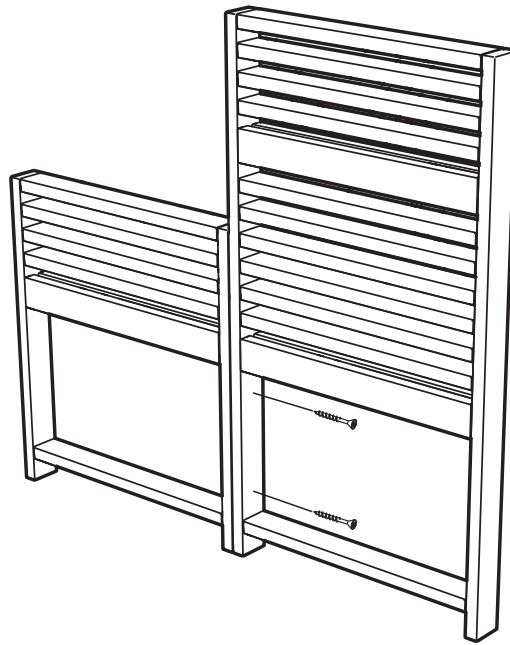

# ARMREST ESR/E68

Armstöd Armrest	A (mm)	B (mm)	C (mm)
410/410	410	410	820
600/410	600	410	1010
600/600	600	600	1200

- x1 Lim Glue
- x1 Ø 3.5
- x4 M8x30
- x20 50mm
- x1 35mm
- x2 35mm

1

Ø 3.5

2

35mm

3

M8x30

4

Följer med laven  
Supplied with the bench

50mm

5

50mm