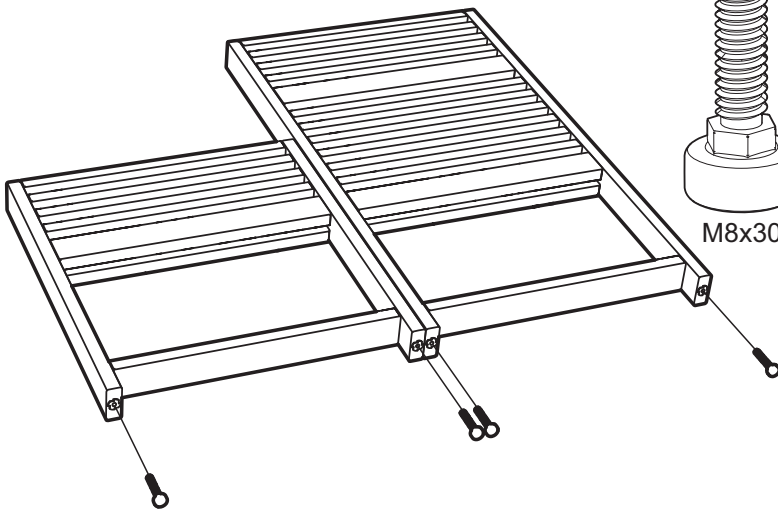

# ARMSTÖD ESR/E68

# ARMREST ESR/E68

Armstöd Armrest	A (mm)	B (mm)	C (mm)
410/410	410	410	820
600/410	600	410	1010
600/600	600	600	1200

- x1 Lim Glue
- x1 Ø 3.5
- x4 M8x30
- x20 50mm
- x1 35mm
- x2 35mm

1

Ø 3.5

2

35mm

3

M8x30

4

Följer med laven  
Supplied with the bench

50mm

5

50mm