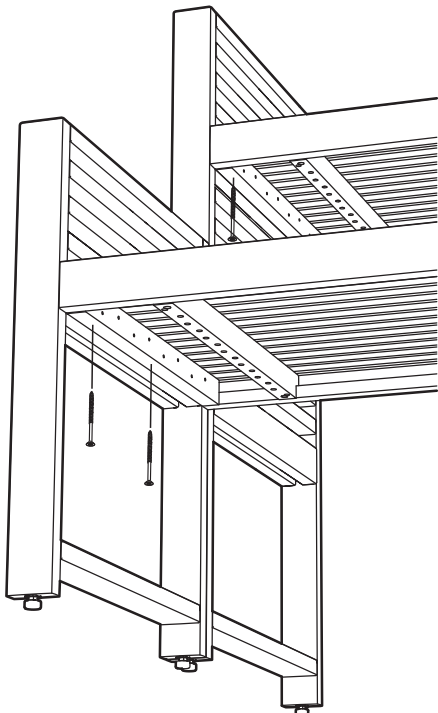

M8x30

4

Följer med laven  
Supplied with the bench

50mm

5

50mm