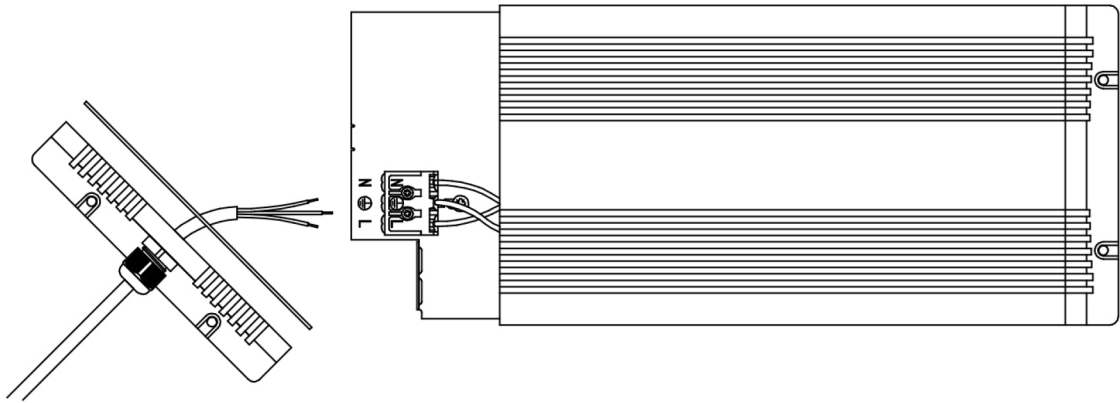

1

2

4

Ei saa kytkeä jännitteellisenä!

Do not connect during the voltage on!

Запрещается подключение проводов к

проектору, на который подано напряжение!

Huom! Muista asentaa tiiviste  
 Nb! Be sure to install the seal  
 Внимание! Не забудьте вставить уплотнение

Huom! Kiristä  
 Nb! Tighten  
 Внимание! Затянуть

Projektorin asennusasennot!  
 Projector mounting positions!  
 Допустимые положения для монтажа проектора

HUOM! Saunassa max. asennuskorkeus 80 cm.  
 NB! In a sauna max. installation height is 80 cm.  
 ВНИМАНИЕ! Максимальная высота установки в сауне 80 см.