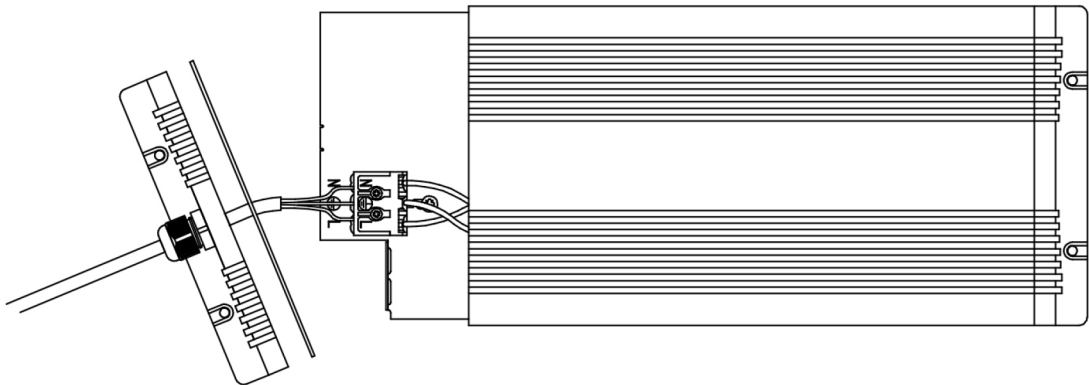

1

2

4

Ei saa kytkeä jännitteellisenä!

Do not connect during the voltage on!

Запрещается подключение проводов к

проектору, на который подано напряжение!

Huom! Muista asentaa tiiviste  
 Nb! Be sure to install the seal  
 Внимание! Не забудьте вставить уплотнение

Huom! Kiristä  
 Nb! Tighten  
 Внимание! Затянуть

Projektorin asennusasennot!  
 Projector mounting positions!  
 Допустимые положения для монтажа проектора

HUOM! Saunassa max. asennuskorkeus 80 cm.  
 NB! In a sauna max. installation height is 80 cm.  
 ВНИМАНИЕ! Максимальная высота установки в сауне 80 см.