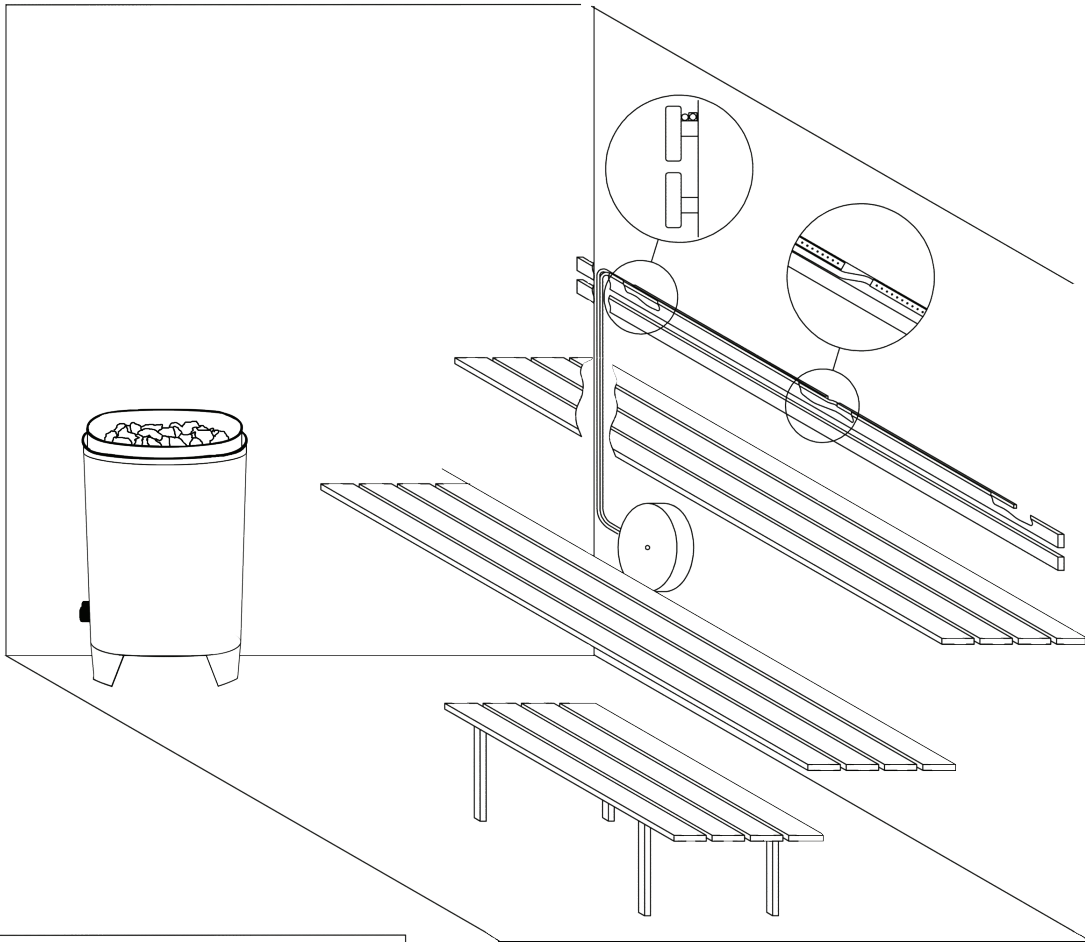

Cariitti

MAX + 80 °C