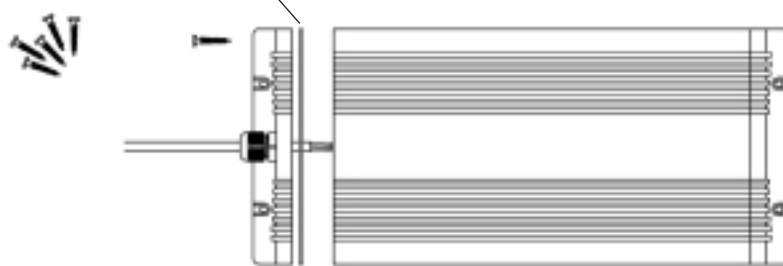

1

2

4

Ei saa kytkeä jännitteellisenä!

Do not connect during the voltage on!

Запрещается подключение проводов к

проектору, на который подано напряжение!

Huom! Muista asentaa tiiviste  
 Nb! Be sure to install the seal  
 Внимание! Не забудьте вставить уплотнение

Huom! Kiristä  
 Nb! Tighten  
 Внимание! Затянуть

Projektorin asennusasennot!  
 Projector mounting positions!  
 Допустимые положения для монтажа проектора

HUOM! Saunassa max. asennuskorkeus 80 cm.  
 NB! In a sauna max. installation height is 80 cm.  
 ВНИМАНИЕ! Максимальная высота установки в сауне 80 см.