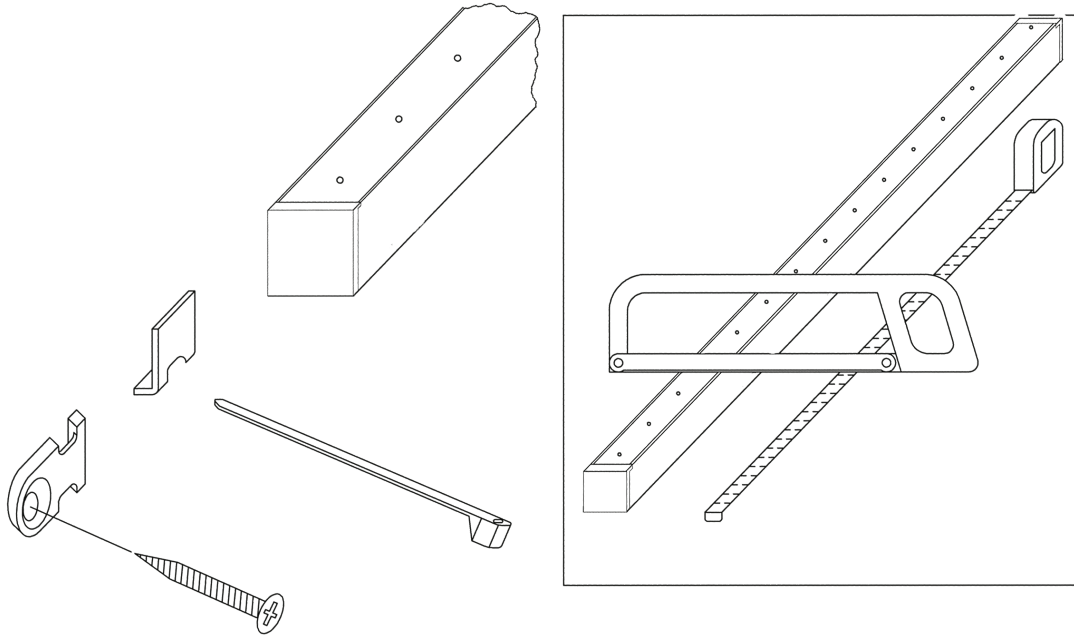

1

2

4

Ei saa kytkeä jännitteellisenä!

Do not connect during the voltage on!

Запрещается подключение проводов к

проектору, на который подано напряжение!

Huom! Muista asentaa tiiviste  
 Nb! Be sure to install the seal  
 Внимание! Не забудьте вставить уплотнение

Huom! Kiristä  
 Nb! Tighten  
 Внимание! Затянуть

Projektorin asennusasennot!  
 Projector mounting positions!  
 Допустимые положения для монтажа проектора

HUOM! Saunassa max. asennuskorkeus 80 cm.  
 NB! In a sauna max. installation height is 80 cm.  
 ВНИМАНИЕ! Максимальная высота установки в сауне 80 см.