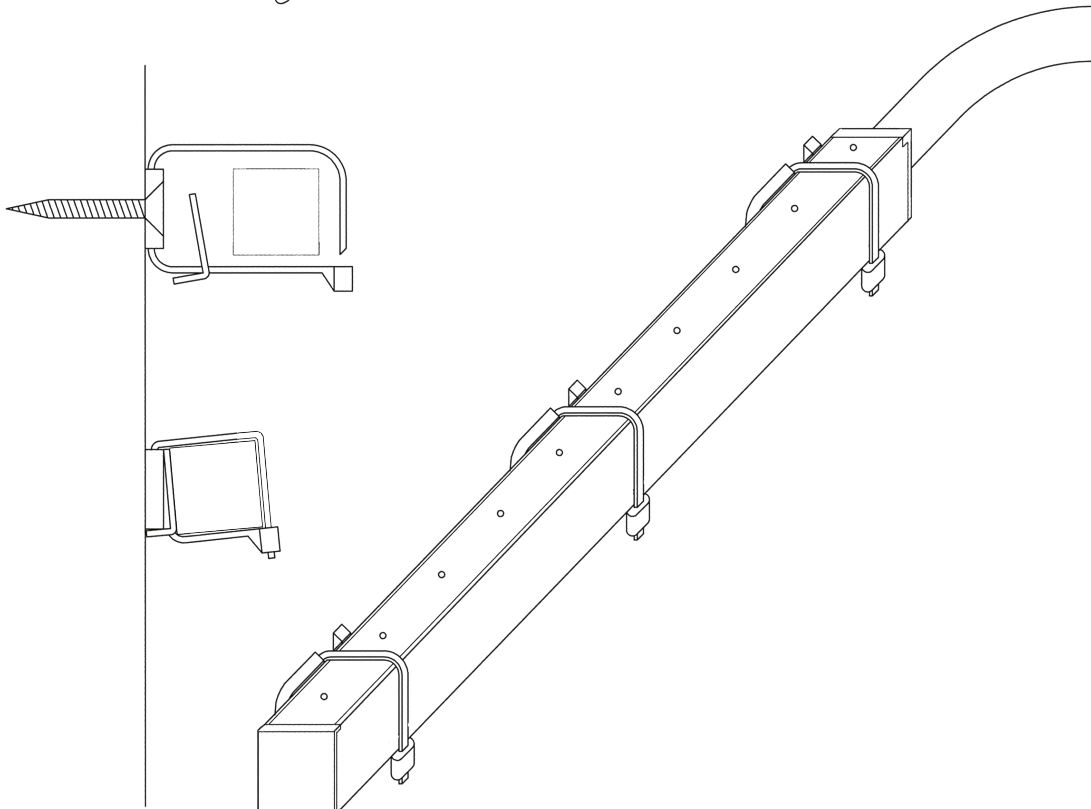

1

2

4

Ei saa kytkeä jännitteellisenä!

Do not connect during the voltage on!

Запрещается подключение проводов к

проектору, на который подано напряжение!

Huom! Muista asentaa tiiviste  
 Nb! Be sure to install the seal  
 Внимание! Не забудьте вставить уплотнение

Huom! Kiristä  
 Nb! Tighten  
 Внимание! Затянуть

Projektorin asennusasennot!  
 Projector mounting positions!  
 Допустимые положения для монтажа проектора

HUOM! Saunassa max. asennuskorkeus 80 cm.  
 NB! In a sauna max. installation height is 80 cm.  
 ВНИМАНИЕ! Максимальная высота установки в сауне 80 см.