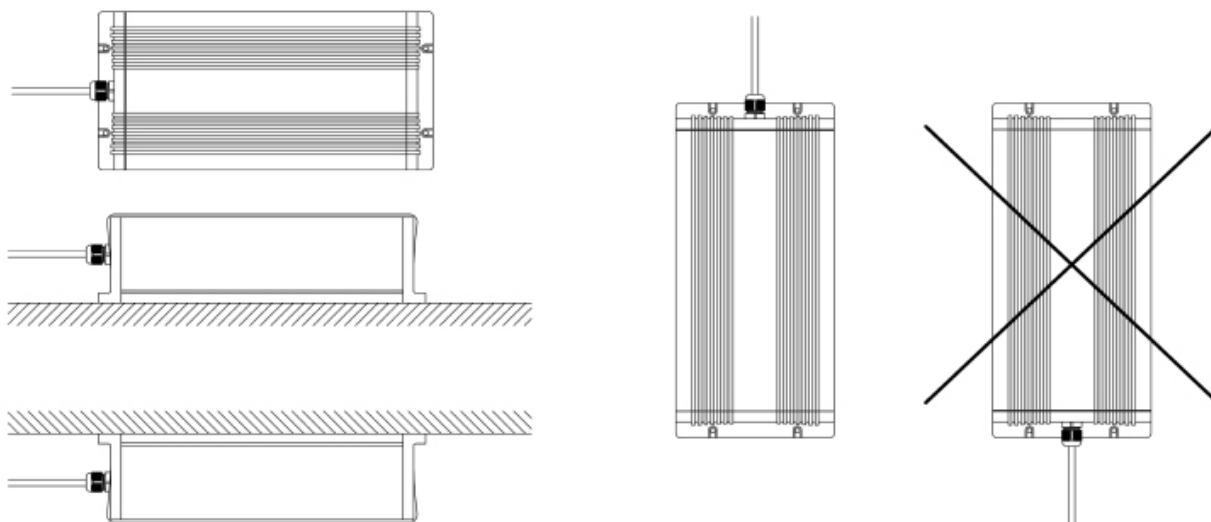

1

2

4

Ei saa kytkeä jännitteellisenä!

Do not connect during the voltage on!

Запрещается подключение проводов к

проектору, на который подано напряжение!

Huom! Muista asentaa tiiviste  
 Nb! Be sure to install the seal  
 Внимание! Не забудьте вставить уплотнение

Huom! Kiristä  
 Nb! Tighten  
 Внимание! Затянуть

Projektorin asennusasennot!  
 Projector mounting positions!  
 Допустимые положения для монтажа проектора

HUOM! Saunassa max. asennuskorkeus 80 cm.  
 NB! In a sauna max. installation height is 80 cm.  
 ВНИМАНИЕ! Максимальная высота установки в сауне 80 см.