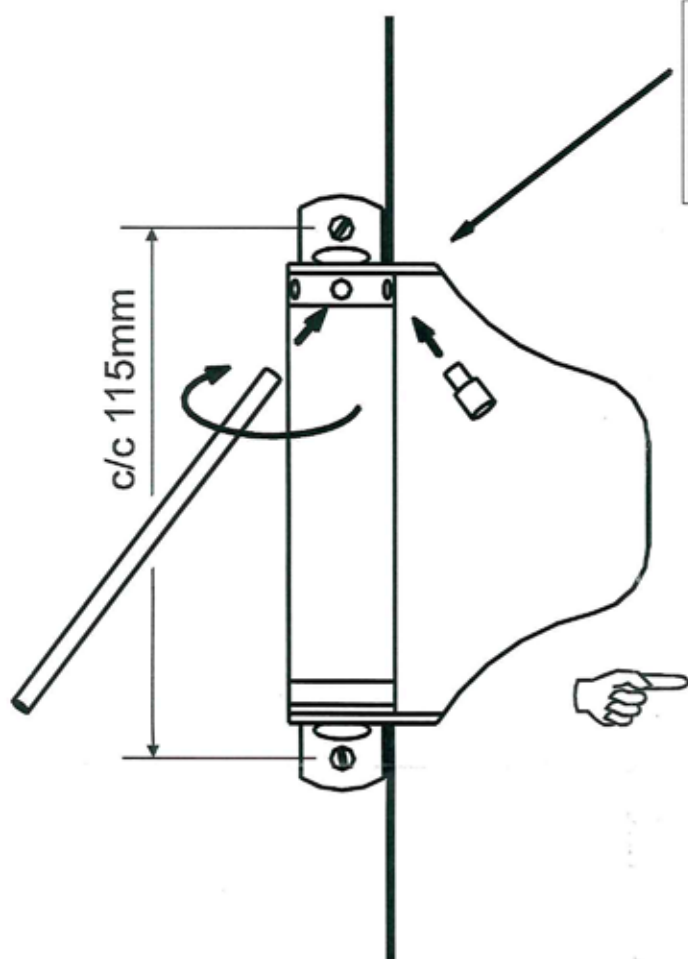

TYLÖ®

AUTOMATISK DÖRRSTÄNGARE AUTOMATISCHER TÜRSCHLIESSER AUTOMATIC DOORCLOSER FERMETURE AUTOMATIQUE POUR PORTE

Maximal förspänning 2 hål
Maximum pre-tension 2 holes
Prétension maxi un demi-tour (2 trous)
Maximale Voorspanning 2 Löcher
Pretensado máximo 2 agujeros
Pretensionamento massimo 2 giri
Maximale voorspanning 2 gaatjes