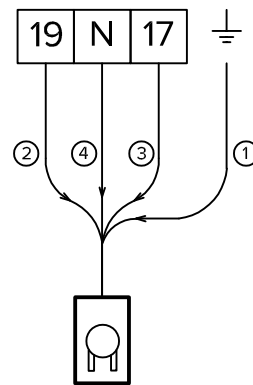

Инв. № подл.	
Подп. и дата	
Взам. инв. №	

Tylo Commercial/ Home Aux 0...2

Hygromatik

Helo Steam/ Steam Pro

- ① Желто-зеленый (земля)
- ② Черный (фаза, кнопка ручной подачи)
- ③ Коричневый (фаза, импульс)
- ④ Серый/синий (нейтраль)