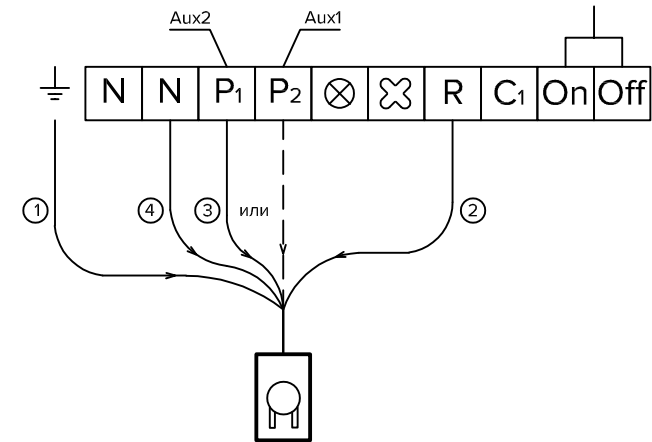

Инв. № подл.	
Подп. и дата	
Взам. инв. №	

Tylo Commercial/ Home Aux 0...2

Hygromatik

Helo Steam/ Steam Pro

- ① Желто-зеленый (земля)
- ② Черный (фаза, кнопка ручной подачи)
- ③ Коричневый (фаза, импульс)
- ④ Серый/синий (нейтраль)

Схема подключения дозирующего насоса Aromawolke DSD 01 V2 к парогенераторам
Tylo Commercial/ Home, Hygromatik, Helo Steam/ Steam Pro

ЗАО "КОНТАКТ
ПЛЮС"