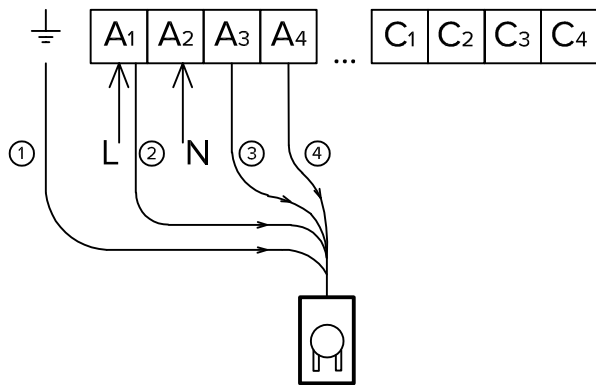

Инв. № подл.	
Подп. и дата	
Взам. инв. №	

Tylo Commercial/ Home Aux 0...2

Hygromatik

Helo Steam/ Steam Pro

- ① Желто-зеленый (земля)
- ② Черный (фаза, кнопка ручной подачи)
- ③ Коричневый (фаза, импульс)
- ④ Серый/синий (нейтраль)

Схема подключения дозирующего насоса Aromawolke DSD 01 V2 к парогенераторам
Tylo Commercial/ Home, Hygromatik, Helo Steam/ Steam Pro

ЗАО "КОНТАКТ
ПЛЮС"