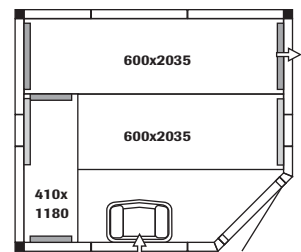

**2219**

**2419**

**2719**

**2222**

**2422**

**1414/C**

**1717/C**

**1917/C**

**1919/C**

**2219/C**

**1**

**2**

**3**

**1212**

Montera lave 410x610 enligt anvisning som medföljer lavestöd.

Mount bench 410x610 according to directions supplied with the bench support.