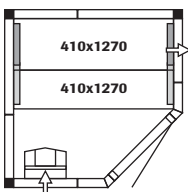

**2219**

**2419**

**2719**

**2222**

**2422**

**1414/C**

**1717/C**

**1917/C**

**1919/C**

**2219/C**

**1**

**2**

**3**

**1212**

Montera lave 410x610 enligt anvisning som medföljer lavestöd.

Mount bench 410x610 according to directions supplied with the bench support.