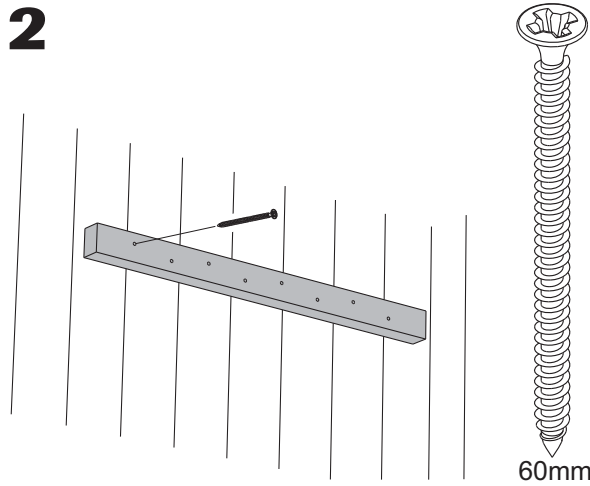

**1919/C**

**2219/C**

**1**

**2**

**3**

**1212**

Montera lave 410x610 enligt anvisning som medföljer lavestöd.

Mount bench 410x610 according to directions supplied with the bench support.