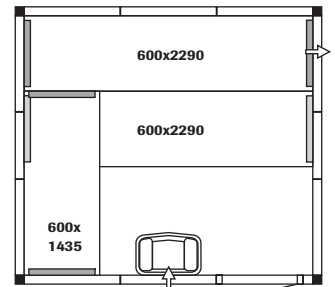

**2219**

**2419**

**2719**

**2222**

**2422**

**1414/C**

**1717/C**

**1917/C**

**1919/C**

**2219/C**

**1**

**2**

**3**

**1212**

Montera lave 410x610 enligt anvisning som medföljer lavestöd.

Mount bench 410x610 according to directions supplied with the bench support.