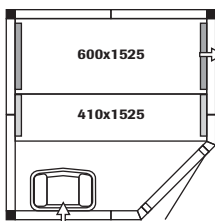

**2219**

**2419**

**2719**

**2222**

**2422**

**1414/C**

**1717/C**

**1917/C**

**1919/C**

**2219/C**

**1**

**2**

**3**

**1212**

Montera lave 410x610 enligt anvisning som medföljer lavestöd.

Mount bench 410x610 according to directions supplied with the bench support.