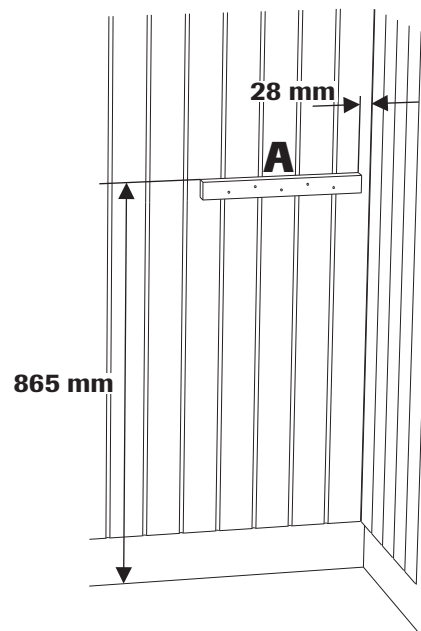

**1919/C**

**2219/C**

**1**

**2**

**3**

**1212**

Montera lave 410x610 enligt anvisning som medföljer lavestöd.

Mount bench 410x610 according to directions supplied with the bench support.