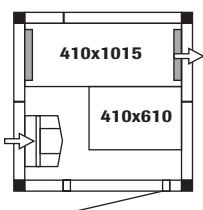

**1919/C**

**2219/C**

**1**

**2**

**3**

**1212**

Montera lave 410x610 enligt anvisning som medföljer lavestöd.

Mount bench 410x610 according to directions supplied with the bench support.