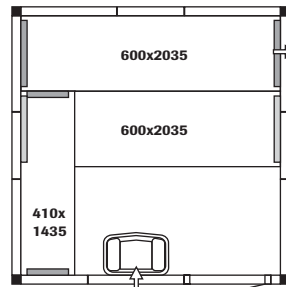

**2219**

**2419**

**2719**

**2222**

**2422**

**1414/C**

**1717/C**

**1917/C**

**1919/C**

**2219/C**

**1**

**2**

**3**

**1212**

Montera lave 410x610 enligt anvisning som medföljer lavestöd.

Mount bench 410x610 according to directions supplied with the bench support.