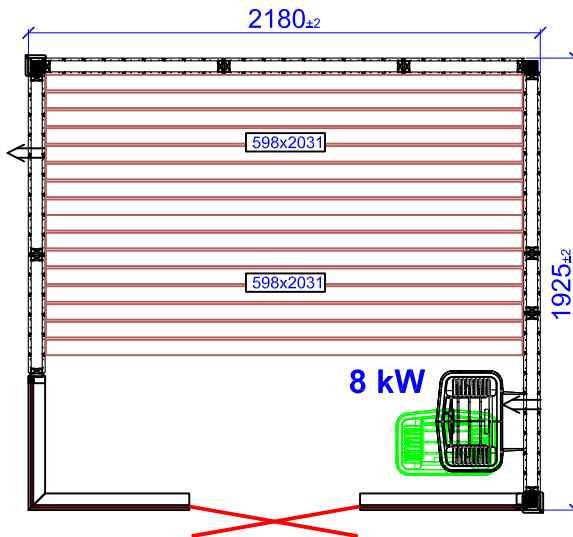

# Layouter Harmony GC Left

1670x1670

1925x1670

2180x1670

1925x1925

2180x1925

2435x1925

2690x1925

2180x2180

2435x2180