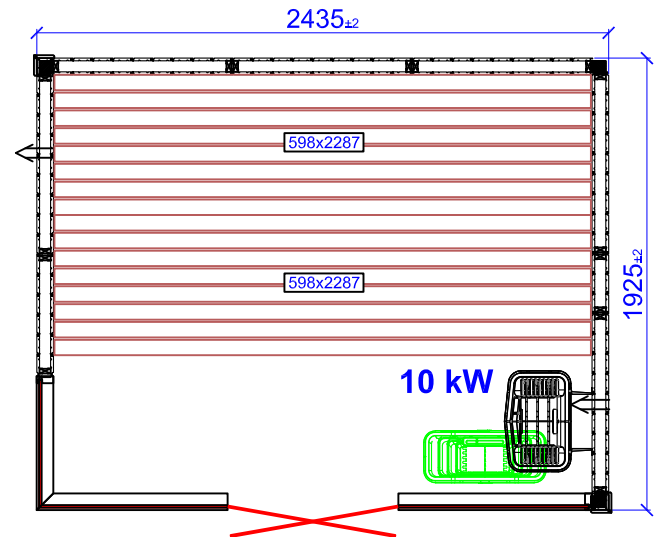

# Layouter Harmony GC Left

1670x1670

1925x1670

2180x1670

1925x1925

2180x1925

2435x1925

2690x1925

2180x2180

2435x2180