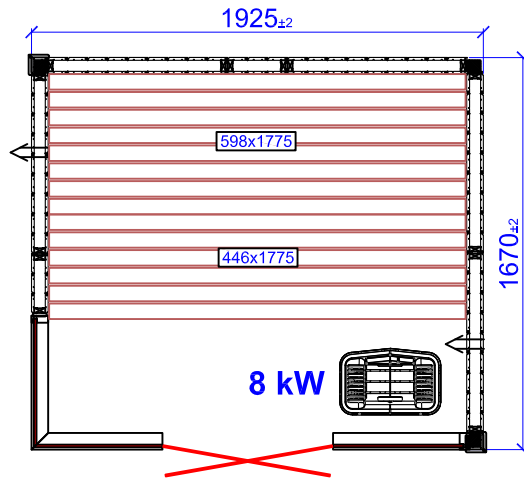

# Layouter Harmony GC Left

1670x1670

1925x1670

2180x1670

1925x1925

2180x1925

2435x1925

2690x1925

2180x2180

2435x2180