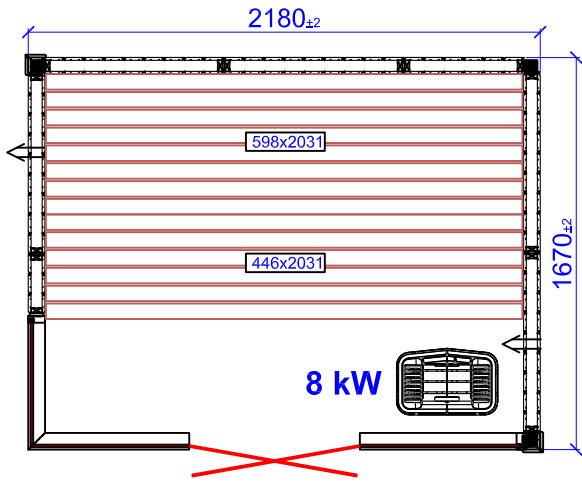

# Layouter Harmony GC Left

1670x1670

1925x1670

2180x1670

1925x1925

2180x1925

2435x1925

2690x1925

2180x2180

2435x2180