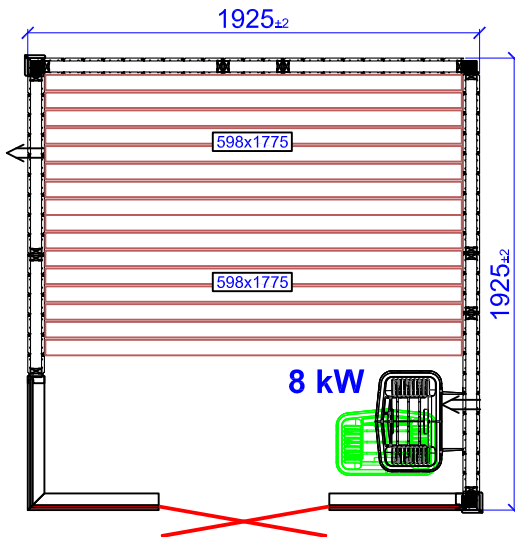

# Layouter Harmony GC Left

1670x1670

1925x1670

2180x1670

1925x1925

2180x1925

2435x1925

2690x1925

2180x2180

2435x2180