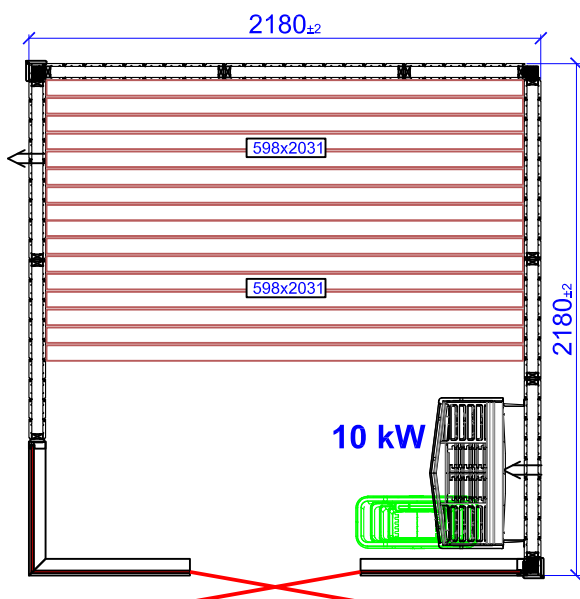

# Layouter Harmony GC Left

1670x1670

1925x1670

2180x1670

1925x1925

2180x1925

2435x1925

2690x1925

2180x2180

2435x2180