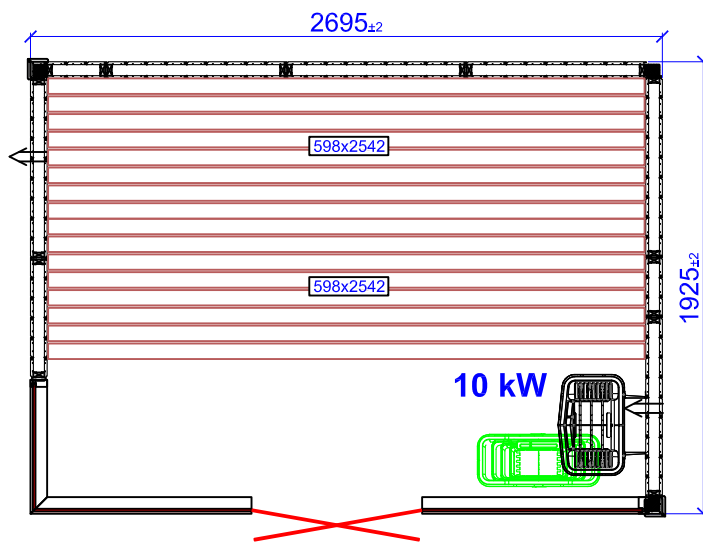

# Layouter Harmony GC Left

1670x1670

1925x1670

2180x1670

1925x1925

2180x1925

2435x1925

2690x1925

2180x2180

2435x2180