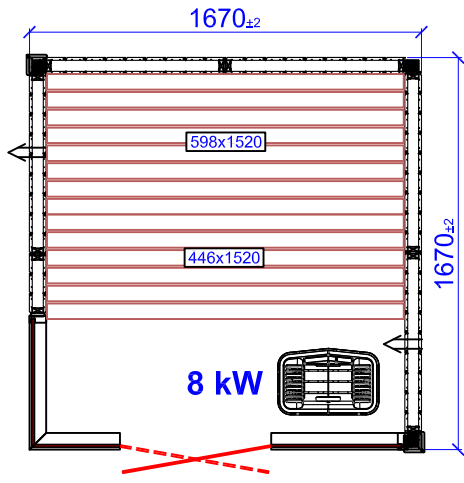

# Layouter Harmony GC Left

1670x1670

1925x1670

2180x1670

1925x1925

2180x1925

2435x1925

2690x1925

2180x2180

2435x2180